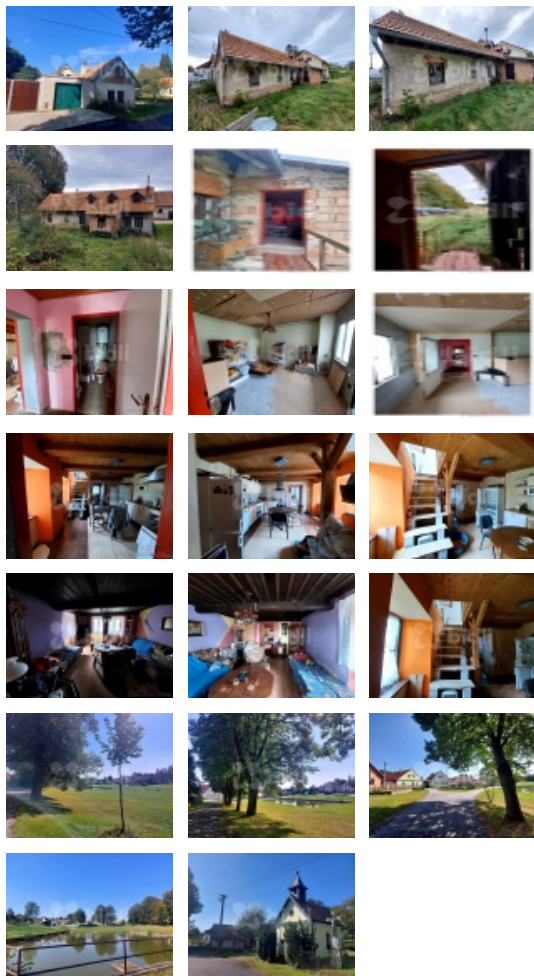

Informace o nemovitosti

Počet podlaží objektu	2
Druh objektu	smíšená
Stav objektu	špatný
Vlastnictví	osobní
Vlastní pozemek (m²)	385
Elektřina	230 V 380 V
Zastavěná plocha (m²)	150
Plocha parcely (m²)	385