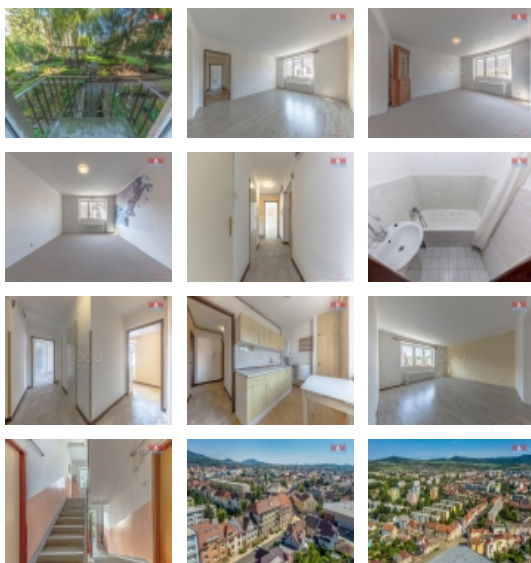

Informace o nemovitosti

Dispozice bytu	2+1
Číslo podlaží v domě	2
Počet podlaží objektu	1
Druh objektu	cihlová
Stav objektu	dobrý
Vlastnictví	osobní
Vybavení	sklep
Umístění objektu	centrum
Telekomunikace	Internet
Topení	Lokální - elektrické
Doprava	vlak silnice MHD autobus