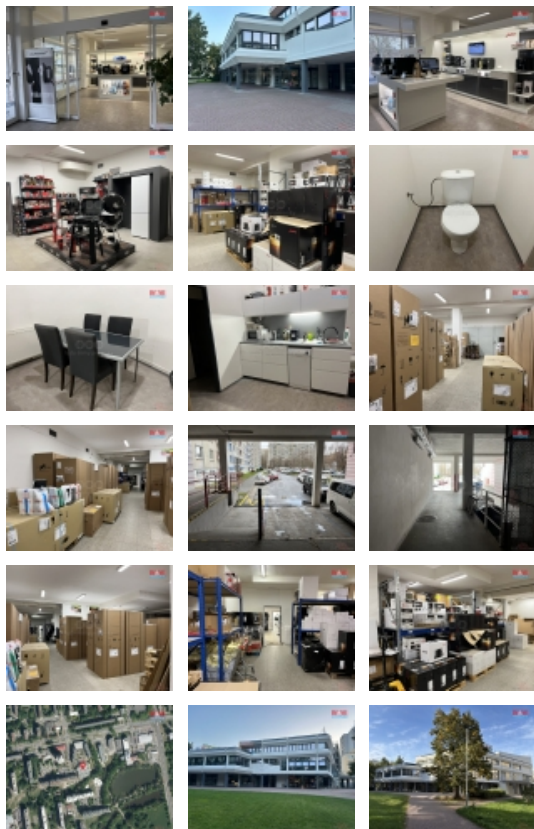

Informace o nemovitosti

Číslo podlaží v domě	1
Počet podlaží objektu	3
Druh objektu	cihlová
Stav objektu	po rekonstrukci
Vlastnictví	osobní
Vlastní pozemek (m²)	200
Vybavení	výtah
Umístění objektu	sídliště
Telekomunikace	Internet
Topení	Ústřední - dálkové
Doprava	vlak silnice MHD autobus
Elektrina	230 V 380 V
Voda	dálkový vodovod
Odpad	Městská kanalizace