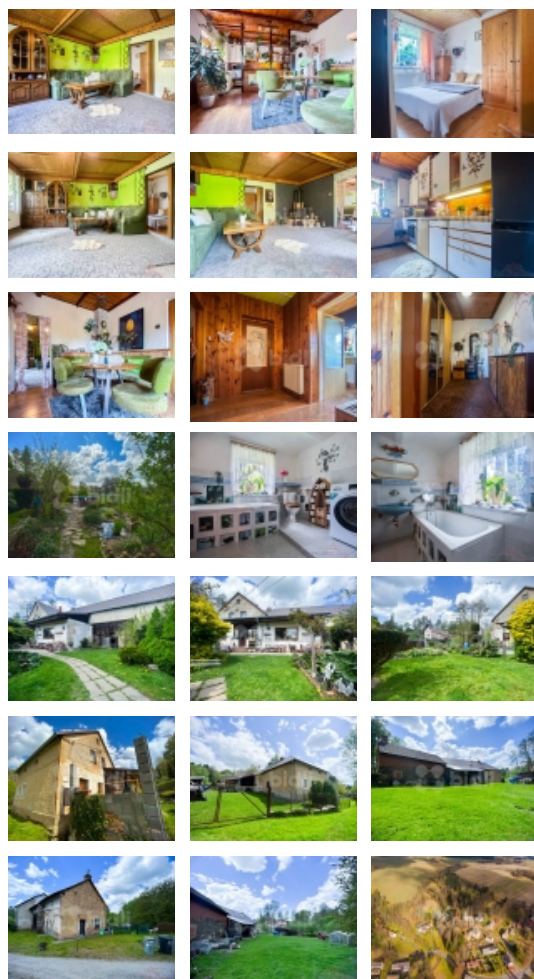

Informace o nemovitosti

Dispozice bytu	3+1
Číslo podlaží v domě	1
Počet podlaží objektu	1
Druh objektu	smíšená
Stav objektu	dobrý
Energetická třída	G - Mimořádně nevhodná
Vlastnictví	družstevní
Počet podlaží pod zemí	1
Vlastní pozemek (m²)	2385
Umístění objektu	klidná část obce
Vybaveno	Nezařizeno
Topení	Ústřední - tuhá paliva
Doprava	autobus