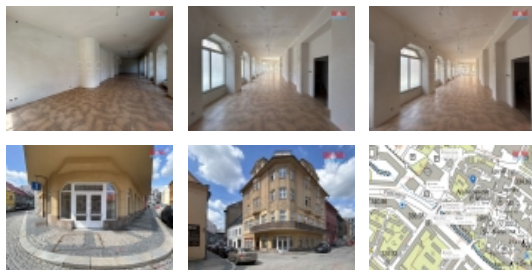

Nabízíme k pronájmu výjimečný obchodní prostor v samotném centru Chomutova. Tento prostor o užitné ploše 115 m² se nachází v přízemí cihlového domu, které lze využít dle vašich představ a potřeb. Prostory lze využít ideálně pro provoz kavárny, cukrárny nebo obchodu s různým zaměřením. Nachází se zde velká prodejní plocha a dále prostory, kde je zázemí pro personál. Stav nemovitosti je velmi dobrý. Jsou zde nově vybudovány sociálky jak pro personál, tak pro případné klienty. Pokud hledáte skvělé prostory v centru obce, neváhejte nás kontaktovat pro více informací a prohlídku nemovitosti.