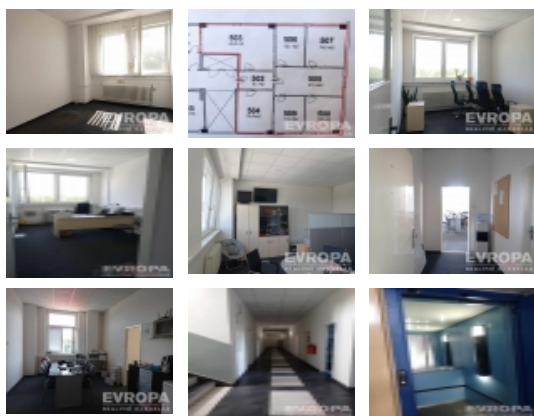

Nemovitost nabízí

evropa services czech

U Zvonařky 358/10
Praha 2

Realitní makléř

Iva Can-Löfflerová

Mobil: +420 737 086 886

iva.lofflerova@rkevropa.cz

Informace o nemovitosti

Číslo podlaží v domě	6
Počet podlaží objektu	9
Celková podlahová plocha (m²)	119
Druh objektu	panelová
Stav objektu	velmi dobrý
Energetická třída	G - Mimořádně neekonomická
Vlastnictví	osobní
Vybaveno	Nezařízeno
Rok rekonstrukce	2019
Počet míst k parkování	1
Připojení na internet	ADSL
Zastavěná plocha (m²)	712
Užitná plocha (m²)	119
Počet bytů - celkem	1
Nebytové prostory (m²)	119
Druh prostor	Kanceláře