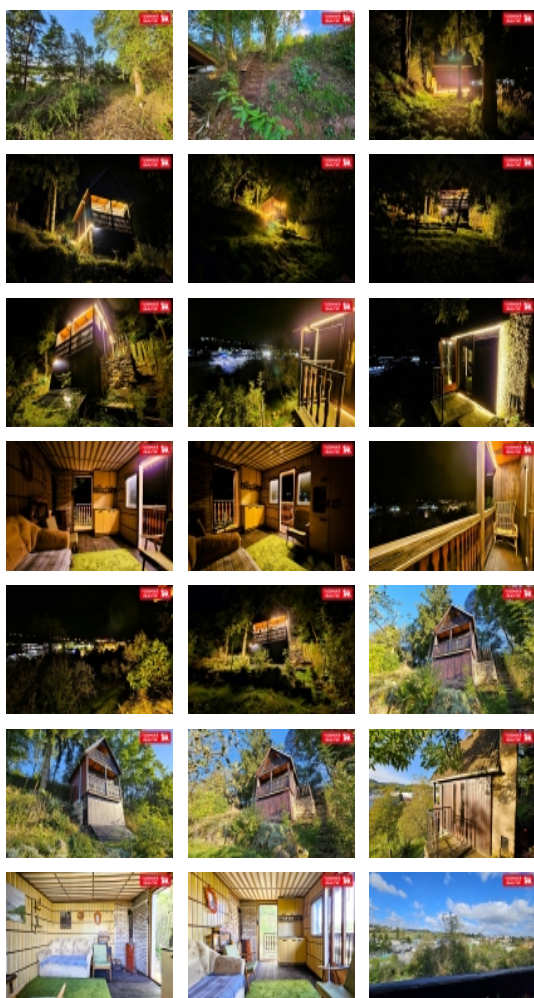

Pozemek na stavbu rekreačních objektů s chatou vedle jako bonus v Boskovicích.

Stavební pozemek na stavbu rekreačních objektů o výměře 932 m² a k němu jako bonus chata stojící hned pod pozemkem. Pozemek je téměř obdélníkového tvaru a je na rovině, přičemž okolo jsou pozemky ve svahu.

Pozemek je přístupný po cestě, na níž je spoluvlastnický podíl. Pozemek nabízí možnost postavit zde například jednu chatu a mít zde klid, soukromí a velkou zahradu nebo například 3 chaty s pozemky cca 300 m².

Chata jako bonus, která je v ceně, je dřevěná se zděným základem. Je umístěná hned pod naším pozemkem. Je na pronajatém pozemku od města a pozemek pod ní osázený jabloněmi je rovněž pronajatý od města. Je na něm studna s užitkovou vodou, která je čerpadlem poháněná do chaty. Elektřinu 24V zajišťují fotovoltaické panely, které umožňují v chatě třeba dobít telefon, pohání zmíněné čerpadlo, ale hlavně napájí úžasné noční LED osvětlení chaty, které se po setmění automaticky spouští. Nádherná noční scenérie se začne odehrávat hned po romantickém západu slunce. Chata je přístupná i ze spodu z městské cesty vedoucí kolem Židovského hřbitova. Výkonné horkovzdušné naftové topení (kamna na dřevo také k dispozici) Vám umožní si chatu užívat po celý rok.

Dispozice chaty je 1+kk. Pokoj má 11,08m², nadzemní sklep 6,32m², lodžie 2,86m², terasa se schody 2,54m². Podlahová plocha je 17,4m², užitná 25,8m².

Tak kdy se přijedete podívat?

Tahle chata a rovný pozemek s velkým potenciálem za ní, jsou kousek světa, kde můžete zažít všechno, co si jen vymyslíte. Takže pokud hledáte místo pro dobrodružství, relax nebo prostě jen únik před světem, zavolejte mi a přijďte se přesvědčit. Možná už brzy bude tohle vaše nové království!