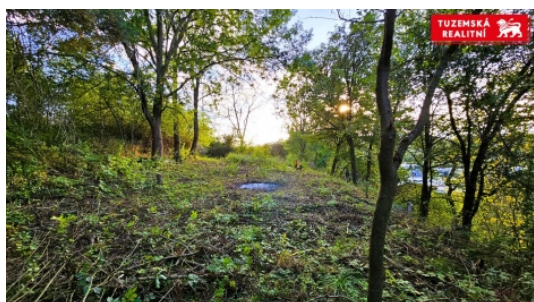

Prodej pozemku , určený k výstavbě RD, Boskovice (okres Blansko)

Pozemek na stavbu rekreačních objektů s chatou vedle jako bonus v Boskovicích.

ČÍSLO ZAKÁZKY: 384 TYP ZAKÁZKY: prodej

LOKALITA: Boskovice (okres Blansko)

Pozemek na stavbu rekreačních objektů s chatou vedle jako bonus v Boskovicích.

Stavební pozemek na stavbu rekreačních objektů o výměře 932 m² a k němu jako bonus chata stojící hned pod pozemkem. Pozemek je téměř obdélníkového tvaru a je na rovině, přičemž okolo jsou pozemky ve svahu.

Pozemek je přístupný po cestě, na níž je spoluvlastnický podíl. Pozemek nabízí možnost postavit zde například jednu chatu a mít zde klid, soukromí a velkou zahradu nebo například 3 chaty s pozemky cca 300 m².

Velká výhoda je blízkost historického centra Boskovic, kam dojedete pěšky za 10 minut. Z pozemku jsou krásné výhledy na město a přírodu nad městem. Je zde klid a soukromí, ale přitom nemáte pocit, že jste odříznutí od světa. Jako z orlího hnízda zde můžete pozorovat dění dole pod Vámi. Okolo je spousta hezké zeleně.

Chata jako bonus, která je v ceně, je dřevěná se zděným základem. Je umístěná hned pod naším pozemkem. Je na pronajatém pozemku od města a pozemek pod ní osázený jabloněmi je rovněž pronajatý od města. Je na něm studna s užitkovou vodou, která je čerpadlem poháněná do chaty. Elektřinu 24V zajišťují fotovoltaické panely, které umožňují v chatě třeba dobít telefon, pohání zmíněné čerpadlo, ale hlavně napájí úžasné noční LED osvětlení chaty, které se po setmění automaticky spouští. Nádherná noční scenérie se začne odehrávat hned po romantickém západu slunce. Chata je přístupná i ze spodu z městské cesty vedoucí kolem Židovského hřbitova. Výkonné horkovzdušné naftové topení (kamna na dřevo také k dispozici) Vám umožní si chatu užívat po celý rok.

Dispozice chaty je 1+kk. Pokoj má 11,08m², nadzemní sklep 6,32m², lodžie 2,86m², terasa se schody 2,54m². Podlahová plocha je 17,4m², užitná 25,8m².

Tak kdy se přijedete podívat?

Tahle chata a rovný pozemek s velkým potenciálem za ní, jsou kousek světa, kde můžete zažít všechno, co si jen vymyslíte. Takže pokud hledáte místo pro dobrodružství, relax nebo prostě jen únik před světem, zavolejte mi a přijďte se přesvědčit. Možná už brzy bude tohle vaše nové království!