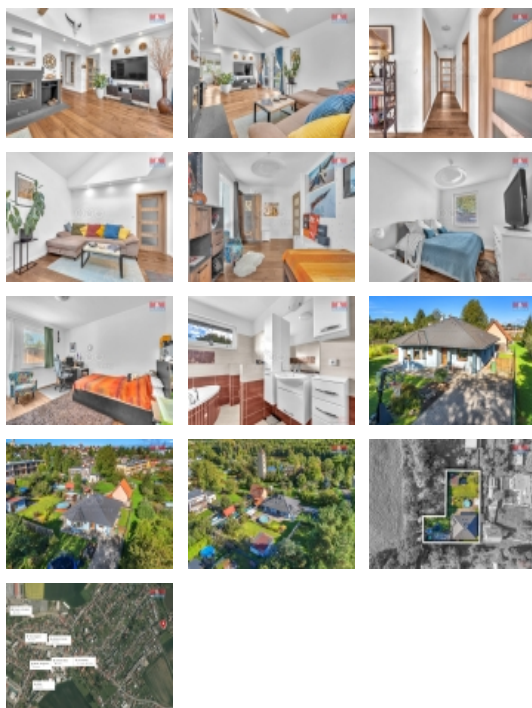

Informace o nemovitosti

Počet podlaží objektu	1
Druh objektu	cihlová
Stav objektu	velmi dobrý
Vlastnictví	osobní
Vlastní pozemek (m²)	1147
Vybavení	zahradu
Umístění objektu	klidná část obce
Telekomunikace	Internet
Topení	Lokální - elektrické
Doprava	vlak silnice autobus