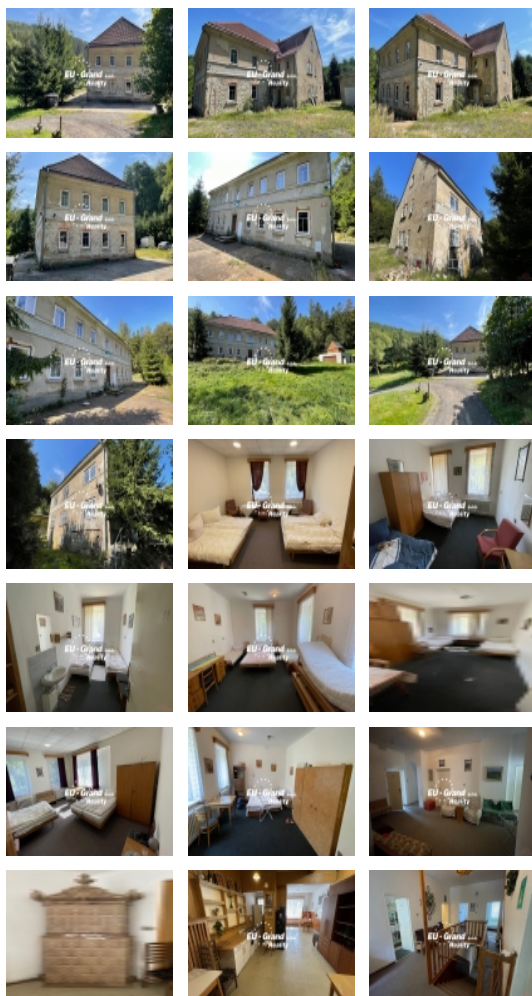

Nemovitost nabízí

EU-Grand reality, s.r.o.

Kmochova 585
407 47 varnsdorf

Informace o nemovitosti

Druh objektu	cihlová
Stav objektu	dobrý
Energetická třída	G - Mimořádně ne hospodárná
Plocha parcely (m2)	3458
Užitná plocha (m2)	350
Typ zařízení	Hotel