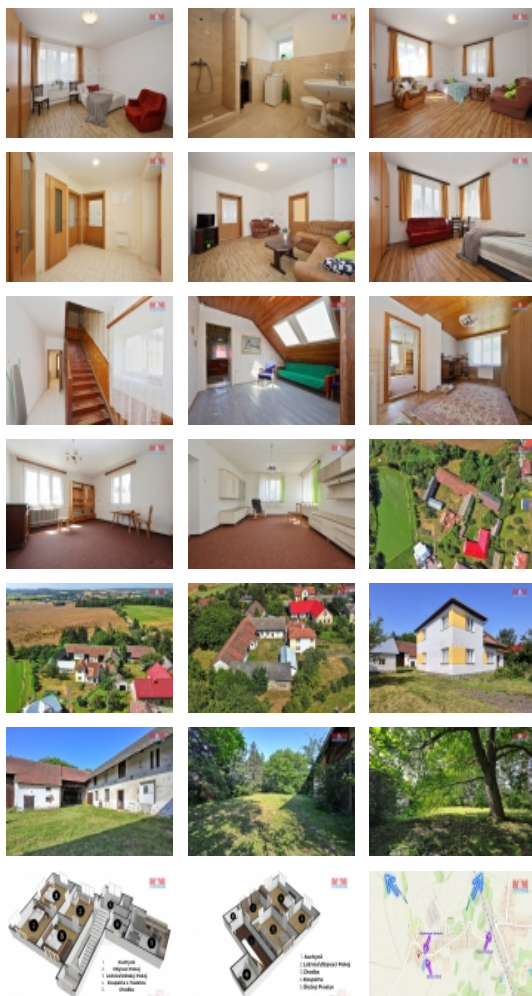

Prodej rodinného domu v Malinném u Prosetína

Nabízíme k prodeji dvougenerační rodinný dům v malebné obci Malinné, v katastrálním území Prosetín u Hlinska. Tato nemovitost obsahuje dvě bytové jednotky (4+1, 140 m² a 3+1, 94 m²) rozložené ve dvou nadzemních podlažích, přičemž každá má možnost samostatného vchodu.

V roce 2022 proběhla rekonstrukce bytu v přízemí. K domu náleží také řada hospodářských budov.

Dům se nachází na prostorném pozemku o celkové výměře 3 177 m², který nabízí velký potenciál pro další rozvoj nebo zahradničení dle představ nového majitele.

Klidná lokalita obce Malinné zaručuje dokonalé soukromí a příjemné prostředí pro rodinný život. Tato jedinečná nemovitost je ideální pro vícegenerační bydlení, skvělou investici nebo pro ty, kteří hledají klid a prostor na vlastním pozemku v blízkosti přírody.

Informace o nemovitosti

Počet podlaží objektu	2
Druh objektu	smíšená
Stav objektu	dobrý
Vlastnictví	osobní
Vlastní pozemek (m ²)	3177
Vybavení	sklep zahrada

Prodej samostatného RD, 234 m², Prosetín, Malinné (okres Chrudim)