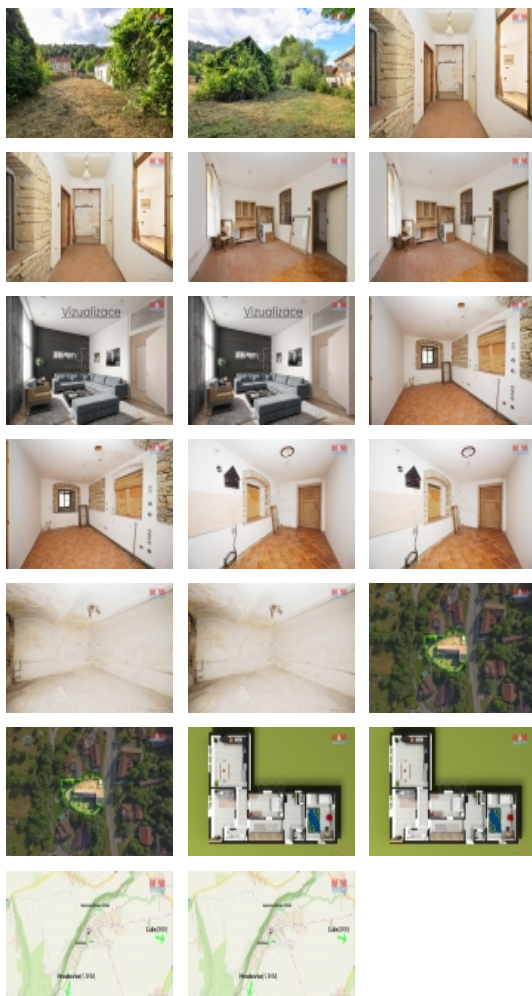

Informace o nemovitosti

Počet podlaží objektu	1
Druh objektu	smíšená
Stav objektu	před rekonstrukcí
Vlastnictví	osobní
Vlastní pozemek (m²)	1084
Umístění objektu	klidná část obce
Topení	Lokální - tuhá paliva Lokální - elektrické
Doprava	silnice autobus
Elektrína	230 V
Voda	dálkový vodovod
Odpad	Septik
Rok rekonstrukce	1961