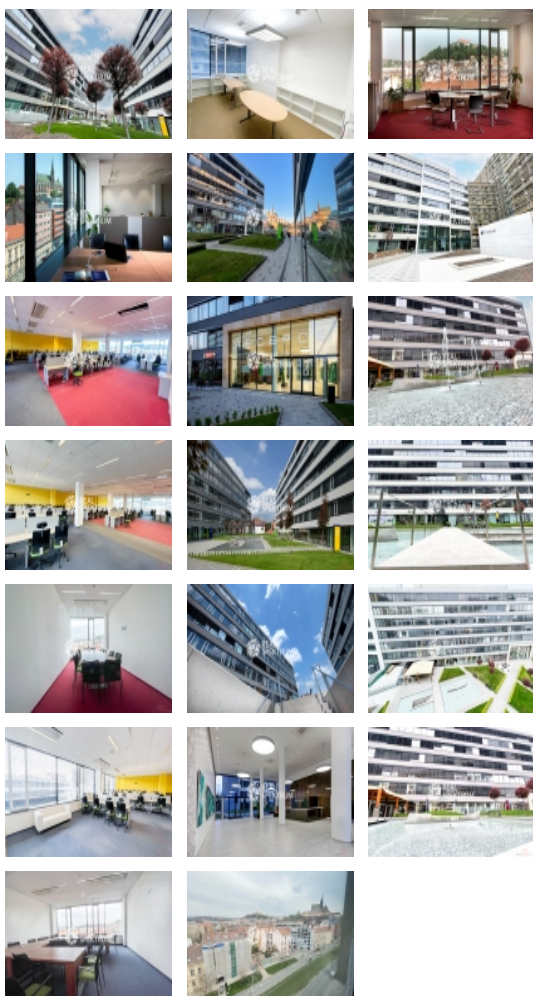

Informace o nemovitosti

Číslo podlaží v domě	5
Druh objektu	montovaná
Stav objektu	velmi dobrý
Energetická třída	C - Úsporná
Bezbariérový byt	ano