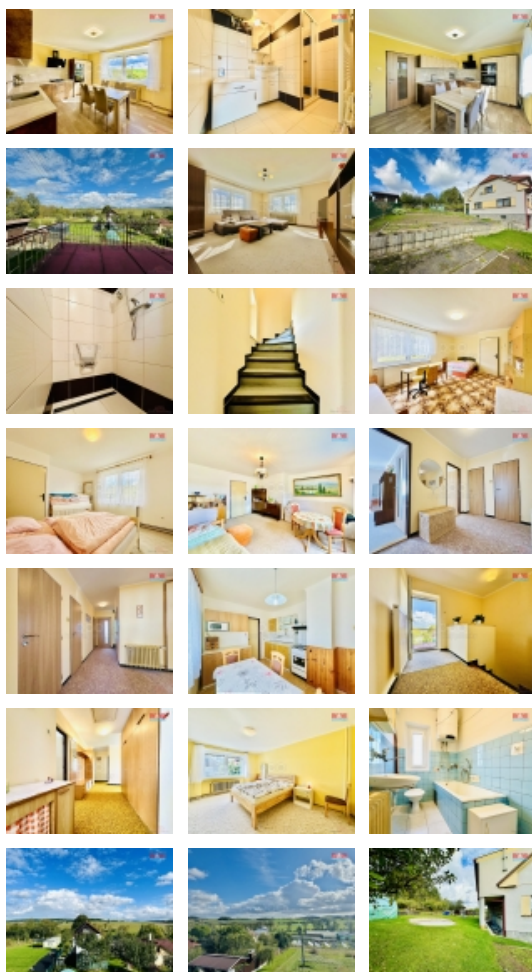

Informace o nemovitosti

Počet podlaží objektu	1
Druh objektu	cihlová
Stav objektu	dobrý
Vlastnictví	osobní
Vlastní pozemek (m²)	614
Vybavení	sklep zahrada
Umístění objektu	polosamota
Topení	Lokální - plynové
Doprava	silnice
Elektrina	230 V 380 V
Voda	dálkový vodovod
Odpad	Septik