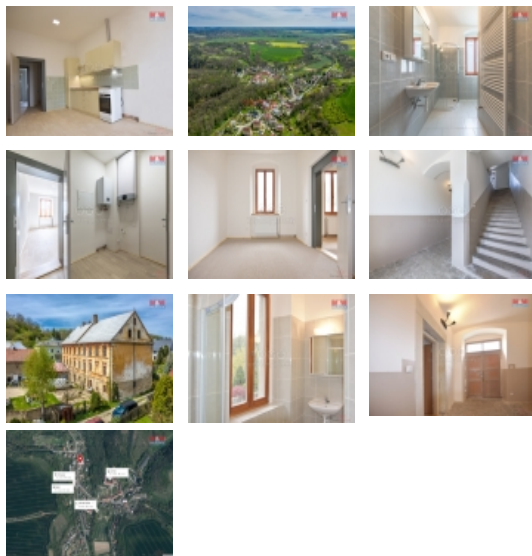

Nemovitost nabízí

M&M reality holding a. s.

Krakovská 1675/2
Praha - Nové Město
11000