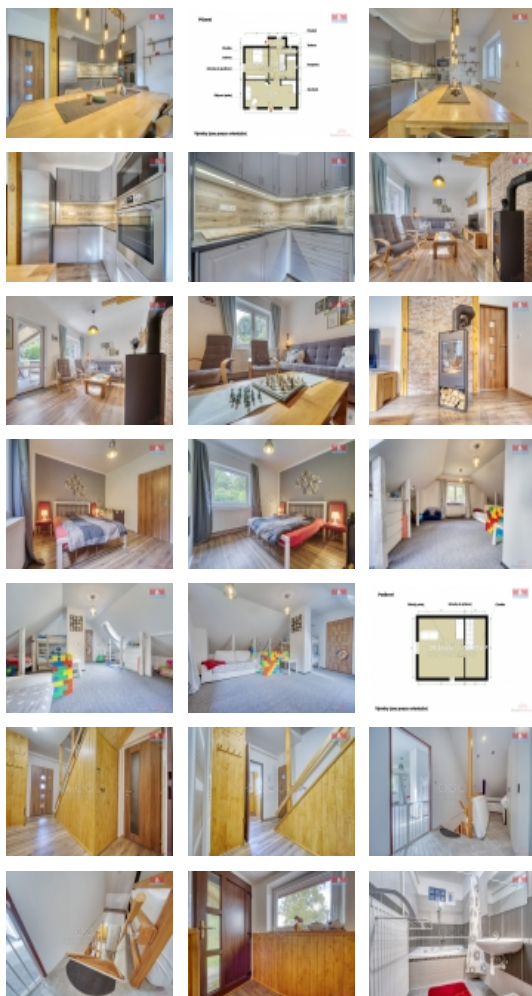

Informace o nemovitosti

Počet podlaží objektu	1
Druh objektu	cihlová
Stav objektu	po rekonstrukci
Vlastnictví	osobní
Vlastní pozemek (m²)	941
Vybavení	sklep zahrada
Umístění objektu	klidná část obce
Vybaveno	Nezařazeno