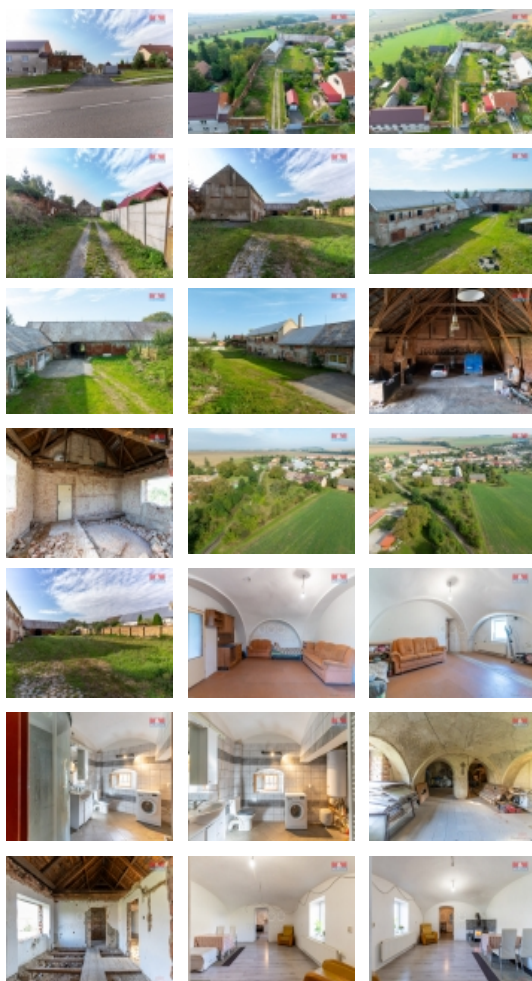

Informace o nemovitosti

Počet podlaží objektu	2
Druh objektu	cihlová
Stav objektu	ve výstavbě (hrubá stavba)
Vlastnictví	osobní
Vlastní pozemek (m²)	4750
Umístění objektu	centrum
Topení	Lokální - plynové Lokální - tuhá paliva Lokální - elektrické
Doprava	silnice autobus
Elektřina	230 V
Voda	dálkový vodovod