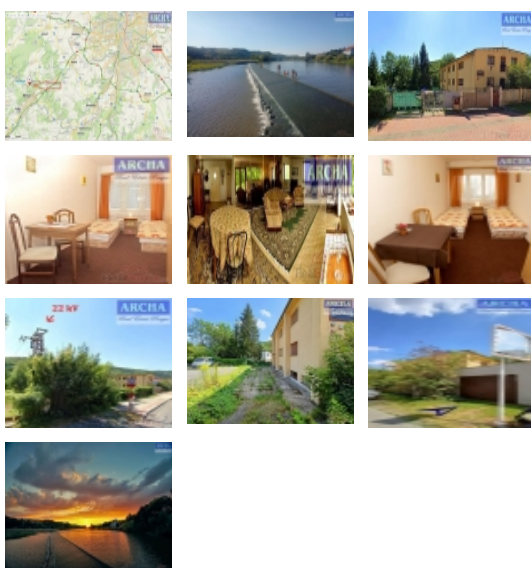

Prodej penzionu, Hýskov (okres Beroun)

Prodej Penzionu u řeky Berounky, 5 Km od BEROUNA (exit D5)

ČÍSLO ZAKÁZKY: 5301/4585 TYP ZAKÁZKY: prodej

LOKALITA: Hýskov (okres Beroun)

Prodej Penzionu u řeky Berounky, 5 Km od BEROUNA (exit D5)

Nabízíme k prodeji Penzion v provozu, u BEROUNA v těsné blízkosti klidného toku řeky Berounky. Součástí aktivit penzionu je ubytování zaměstnanců, či turistů a pronájem kanceláří. K dispozici jsou velké pozemky a garáž. Vše vjezdné ze silnice, areál penzionu je plně oplocen.

Celkový počet pokojů je 23 a celkový počet lůžek je 50.

Penzion má všechny prostory plně vybavené.

Budova penzionu je aktuálně pronajata, venkovní plochy jsou volné.

Územní plán v obci stanoví pro tuto lokalitu a nemovitost - Smíšená zóna

K budově penzionu patří 1x garáž přístupná ze silnice (foto).

Na hraně oplocení pozemku je sloup elektrického vedení a na něm umístěn transformátor vysokého napětí s horním napětím 22 kV.

Objekt penzionu a přilehlé pozemky mají více výjezdů.