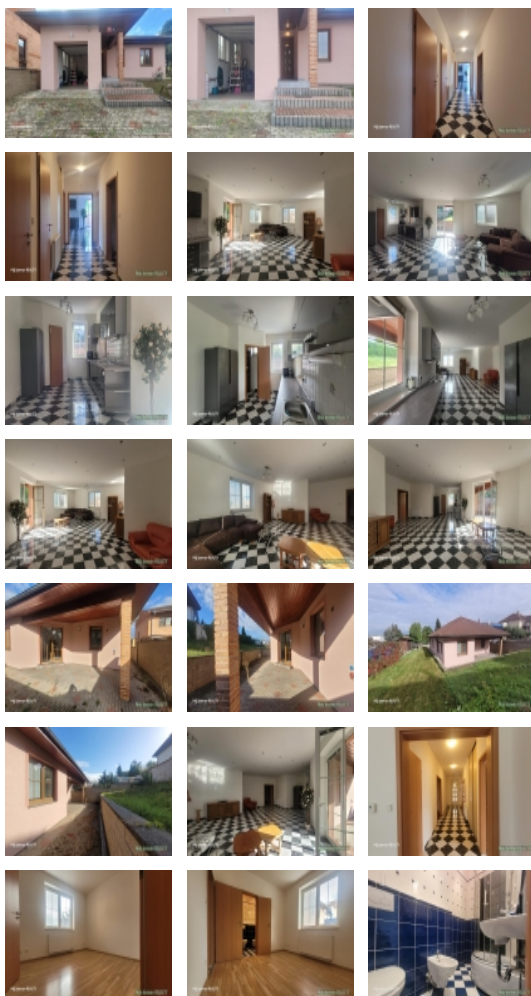

Nemovitost nabízí

Můj domov REALITY s.r.o.

Prosecká 527/24, Praha 8 - Libeň.