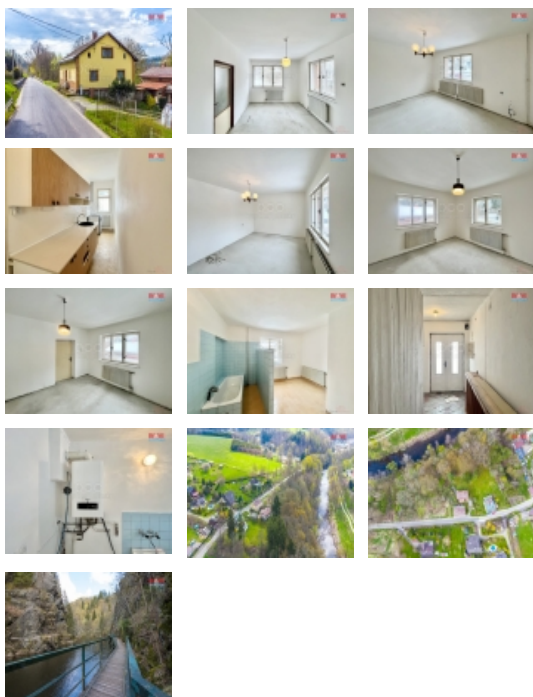

Informace o nemovitosti

Počet podlaží objektu	1
Druh objektu	cihlová
Stav objektu	dobrý
Vlastnictví	osobní

Nemovitost nabízí

M&M reality holding a. s.

Krakovská 1675/2
Praha - Nové Město
11000