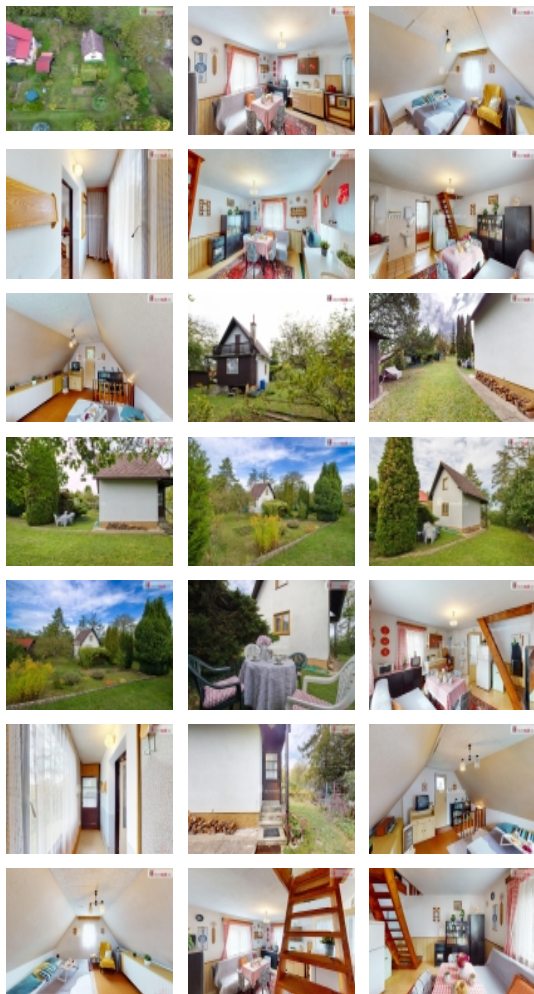

Informace o nemovitosti

Počet podlaží objektu	2
Druh objektu	smíšená
Stav objektu	dobrý
Vlastní pozemek (m2)	433
Počet míst k parkování	1
Užitná plocha (m2)	20