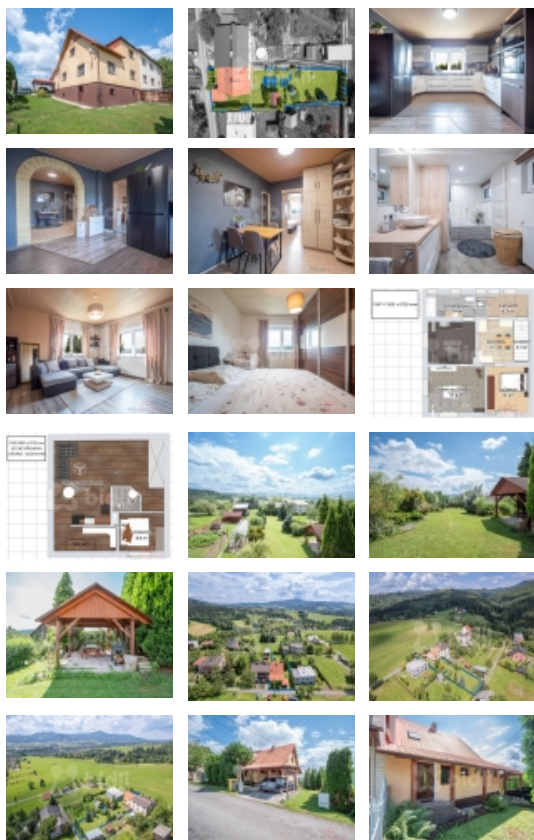

Prodej řadového RD, 150 m², Jablunkov (okres Frýdek-Místek) - exkluzivně

bidli

Prodej, rodinný dům, Jablunkov

ČÍSLO ZAKÁZKY: 224273 TYP ZAKÁZKY: prodej

LOKALITA: Jablunkov (okres Frýdek-Místek)

Prodej, rodinný dům, Jablunkov

Dámy a pánové, mám pro Vás zajímavou nabídku. Cenu této nabídky jsme zvýhodnili na základě věcného břemene užívání druhého nadzemního podlaží. Jedná se o dvougenerační rodinný dům, který stojí na pozemku o rozloze 810 m². Dům má dvě bytové jednotky: v prvním nadzemním podlaží se nachází byt 2+1 s jídelnou a druhé nadzemní podlaží tvoří byt 2+kk s věcným břemenem užívání. V domě je pouze společná vstupní chodba. Dům prošel rekonstrukcí - zateplením, novou fasádou, plastovými okny s trojsklem a novým plynovým kotlem. Bytové jednotky také prošly úpravou. Fotografie bytu v 2. NP zašleme na vyžádání. Dům je podsklepený a na pozemku najdete garážové stání a dřevěnou pergolu. Nemovitost je vhodná jak k investici, tak k vlastnímu bydlení s omezením na druhém nadzemním podlaží. V případě dotazů neváhejte volat.

CENA: (za nemovitost) **3 300 000,- Kč**

Informace o nemovitosti

Počet podlaží objektu	2
Druh objektu	cihlová
Stav objektu	velmi dobrý
Vlastnictví	osobní
Počet podlaží pod zemí	1
Vlastní pozemek (m ²)	810
Vybavení	sklep zahrada
Umístění objektu	klidná část obce
Telekomunikace	Internet
Ostatní rozvody	Ostatní rozvody

Vybaveno	Částečně zařízeno
Topení	Ústřední - plynové Ústřední - tuhá paliva
Elektřina	230 V 380 V
Voda	dálkový vodovod
Odpad	Septik
Plyn	Zaveden
Občanská vybavenost	Škola Školka Zdravotnická zařízení Pošta Supermarket Kompletní síť obchodů a služeb Restaurace Místní úřad Kulturní zařízení Koupaliště
Rok rekonstrukce	2023
Parkování	kryté stání
Zastavěná plocha (m²)	96
Plocha parcely (m²)	810
Ostatní	Plot
Užitná plocha (m²)	150
Počet bytů - celkem	2
Komunikace	asfaltová
Poloha objektu	řadový
Velikost bytů (3+1, 2+kk atd.)	2+1, 2+kk
K dispozici od	01.12.2024