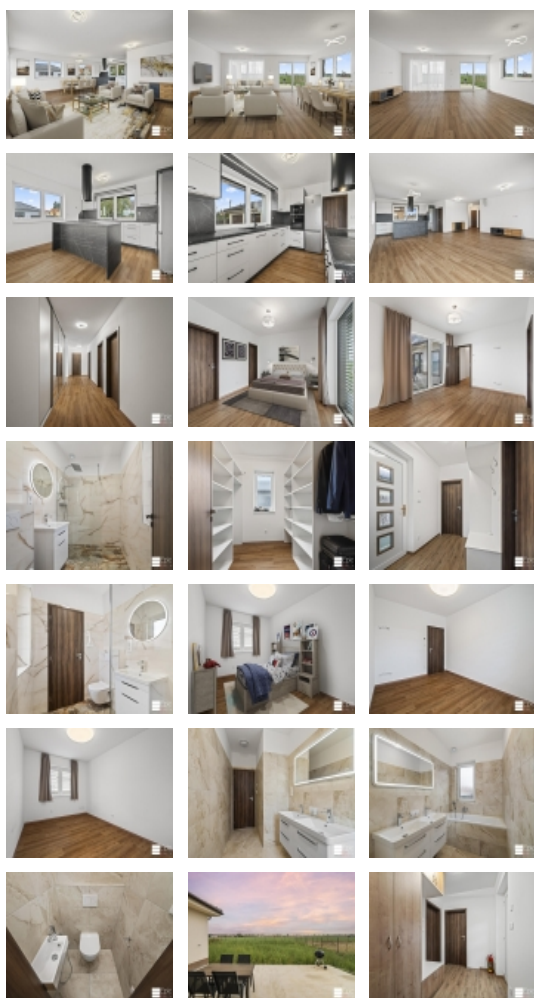

Prodej samostatného RD, 156 m2, Hořín (okres Mělník)

Nabízíme prodej vyjimečné novostavby rodinného domu, 156m2 +T+2G, Mělník - Hořín

ČÍSLO ZAKÁZKY: ER-84   TYP ZAKÁZKY: prodej

LOKALITA: Hořín (okres Mělník)

Nabízíme prodej vyjimečné novostavby rodinného domu, 156m2 +T+2G, Mělník - Hořín

Hořín - malebná obec, kde každý den začíná i končí ptačím zpěvem. Tady čeká váš nový rodinný dům, který není jen stavbou z cihel a malty, ale místem, kde budete společně tvořit nezapomenutelné okamžiky.

Tato novostavba bude kolaudována během podzimu 2024. Díky zateplení 20cm tepelné izolace a podlahovému vytápění napájeným tepelným čerpadlem můžete očekávat nízké náklady a vysoký komfort bydlení. Elektricky poháněné exteriérové žaluzie nebo vstup na terasu přes HS portály tento pocit jen podtrhují.

Představte si: Vaše děti běhají po prostorné zahradě o rozloze 1169 m2, kde mohou stavět bunkry, pořádat pikniky nebo se bavit u venkovního bazénu (ten prostor na něj tam skutečně je). Vy si užíváte šálek kávy na terase s výhledem na okolní zeleň, zatímco slunce zapadá za obzor. Je to život v harmonii, kde máte vše, co potřebujete, nadosah ruky.

156 m2 užitné plochy nabízí komfort pro každého člena rodiny a světlé, prostorné pokoje, vytvoří prostředí, kde se každý bude cítit jako doma. Moderní kuchyně čeká na nedělní palačinky, obývací pokoj láká k rodinným večerům u krbu, a ložnice? Ta bude vaším soukromým útočištěm po náročném dni.

A teď si představte tu pohodlnost. Vaše dvě auta bez problémů zaparkují v velké garáži pro dvě vozidla, takže už nikdy nebudete řešit parkování nebo ranní škrabání skla. Zámková dlažba se právě dokončuje a i tento detail, tak bude bez starostí pro budoucí majitele.