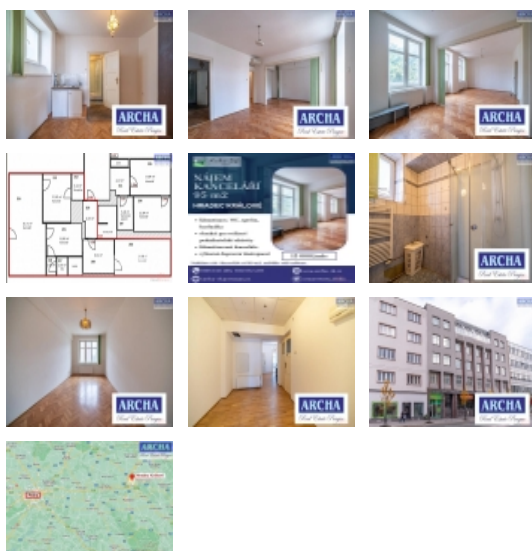

Informace o nemovitosti

Nemovitost nabízí

ARCHA realitní kancelář

Realitní makléř