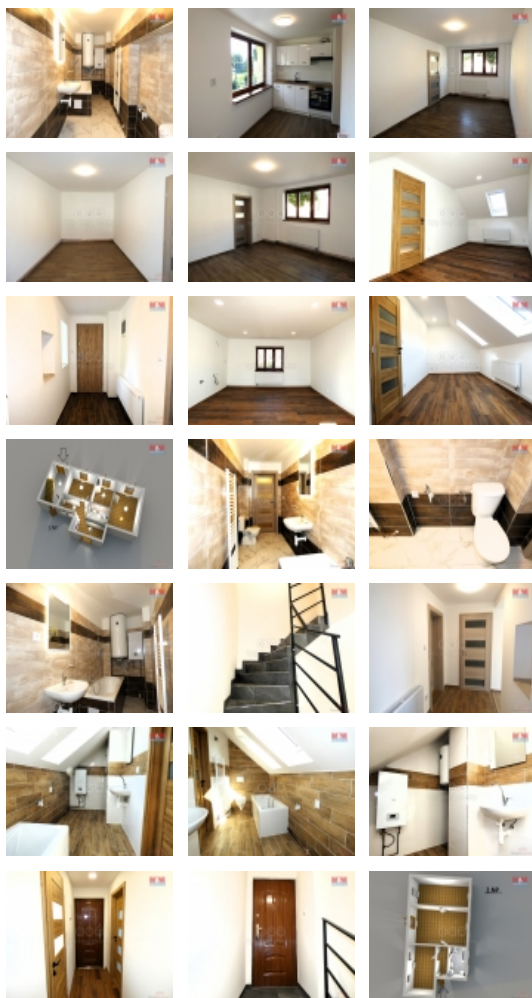

Informace o nemovitosti

Počet podlaží objektu	2
Druh objektu	cihlová
Stav objektu	po rekonstrukci
Vlastnictví	osobní
Vlastní pozemek (m²)	295
Umístění objektu	centrum
Topení	Lokální - elektrické
Doprava	vlak silnice autobus