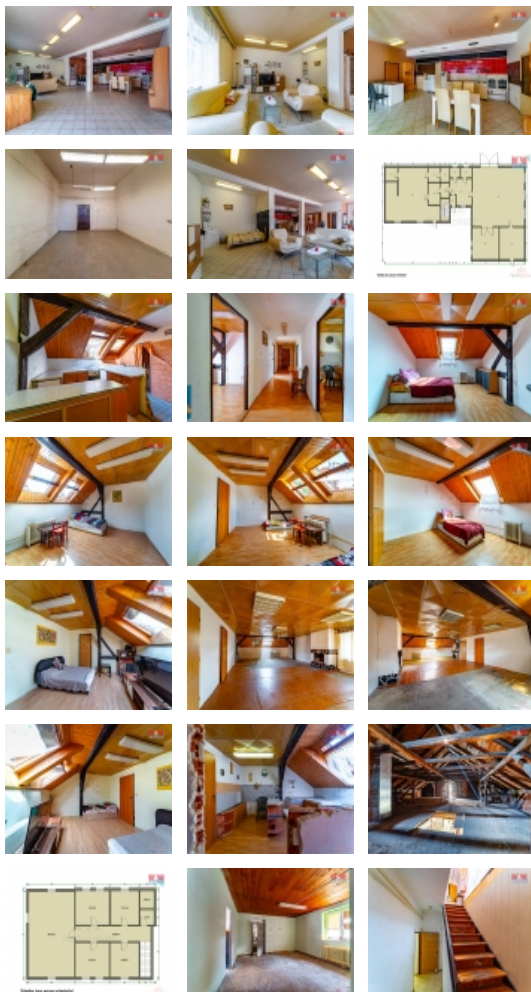

Informace o nemovitosti

Počet podlaží objektu	1
Druh objektu	cihlová
Stav objektu	dobrý
Vlastnictví	osobní
Vlastní pozemek (m²)	460
Umístění objektu	klidná část obce
Počet míst k parkování	3
Užitná plocha (m²)	650
Poloha objektu	samostatný