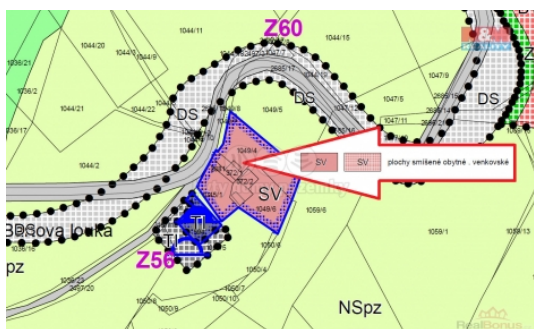

Prodej pozemku k bydlení, 2709 m², Javornice

ČÍSLO ZAKÁZKY: 878723 TYP ZAKÁZKY: prodej

LOKALITA: Javornice (okres Rychnov nad Kněžnou)

Prodej pozemku k bydlení, 2709 m², Javornice

Hledáte místo, kde by váš nový domov spočíval v náručí přírody, s možností přetvořit si vše podle vlastních představ? Představujeme vám pozemek situovaný v malebné, klidné části obce Javornice. Na rozlehlém pozemku 2709 m² stojí dům s číslem popisným určený k demolici a čeká na svého nového majitele, který ocení půvab a potenciál místa. Velký pozemek poskytuje nenadálé příležitosti pro realizaci vašich snů, ať už je to vysazení impozantní zahrady, či výstavba dalších objektů. Nemovitost je perfektně dostupná, zvyšující tak atraktivitu tohoto místa. Ať již hledáte klidné zázemí pro rodinný život, či prostor pro vaše koníčky a relaxaci, tento objekt splní vaše očekávání.

CENA: (za nemovitost) **1 840 000,- Kč**

Nemovitost nabízí

M&M reality holding a. s.

Krakovská 1675/2
Praha - Nové Město
11000

Informace o nemovitosti

Stav objektu	dobrý
Vlastnictví	osobní
Vlastní pozemek (m²)	2709
Vybavení	sklep zahrada
Umístění objektu	polosamota
Doprava	silnice autobus
Elektřina	230 V 380 V
Voda	vlastní studna
Odpad	Septik
Občanská vybavenost	Škola Školka Pošta Kompletní síť obchodů a služeb Sportovní areál