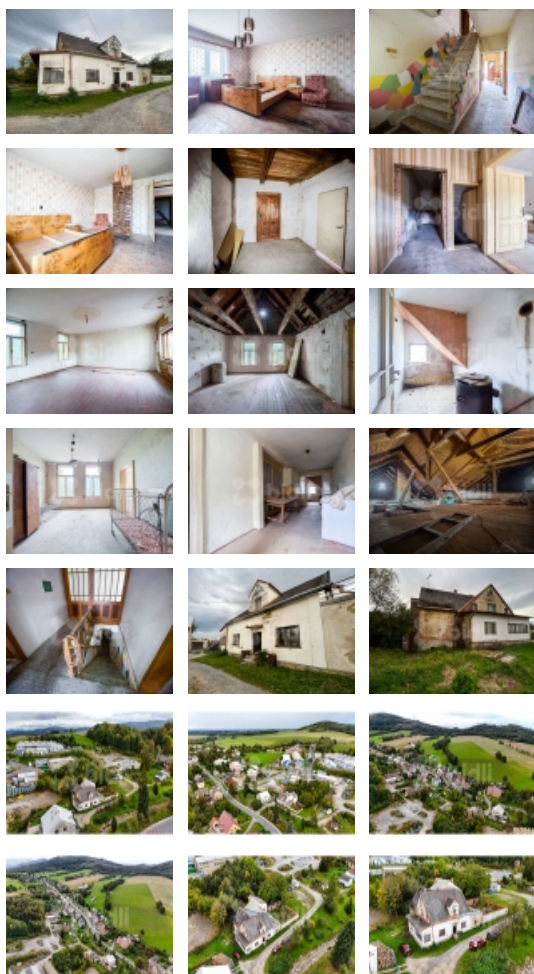

Prodej samostatného RD, 610 m², Supíkovice (okres Jeseník) - exkluzivně

Prodej domu Supíkovice

ČÍSLO ZAKÁZKY: 225076 TYP ZAKÁZKY: prodej

LOKALITA: Supíkovice (okres Jeseník)

Prodej domu Supíkovice

Dovolujeme si Vám nabídnout dům v obci Supíkovice. Dům je určený k rekonstrukci a mimo záplavovou zónu. Samotný dům skýtá možnost mít tam několik bytových jednotek. Nyní je zde zhruba 10 pokojů. V suterénu černá kuchyně, kumbály, za domem chlívek pro prasátka, králíky skleník a zahrada...Plyn na hranici pozemku i v domě, obecní vodovod, a žumpa. Je zde možnost čerpat dotace z programu Oprav dům po babičce. Supíkovice jsou obec, která se nachází v okrese Jeseník v Olomouckém kraji. Žije zde 644 obyvatel, je zde devítiletá škola, školka. V Supíkovících má sídlo 16 firem. Doporučuji prohlídku.

CENA: (za nemovitost) **2 769 000,- Kč**

Informace o nemovitosti

Druh objektu	smíšená
Stav objektu	před rekonstrukcí
Vlastnictví	osobní
Počet podlaží pod zemí	1
Vlastní pozemek (m ²)	707
Plocha sklepu (m ²)	25
Vybavení	sklep zahrada podkroví
Ostatní rozvody	Kabelové rozvody Ostatní rozvody
Vybaveno	Částečně zařízeno
Doprava	silnice autobus
Elektrina	230 V

Prodej samostatného RD, 610 m2, Supíkovice (okres Jeseník) - exkluzivně

Nemovitost nabízí

Bidli reality, a.s.

Jindřišská 889/17
Nové Město
110 00 Praha 1

Občanská vybavenost	Škola Školka Pošta Restaurace Kulturní zařízení
Zastavěná plocha (m2)	334
Plocha parcely (m2)	707
Ostatní	Plot
Užitná plocha (m2)	610
Poloha objektu	samostatný