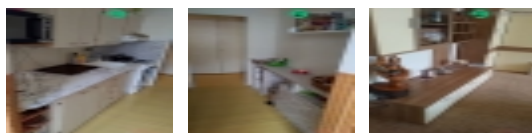

Prodej bytu 1+1, 44 m², OV, Český Krumlov, ul. Sídliště Plešivec

Plešivec , Český Krumlov

ČÍSLO ZAKÁZKY: RS310302 **TYP ZAKÁZKY:** prodej

LOKALITA: Český Krumlov, Sídliště Plešivec

Plešivec , Český Krumlov

Nabízíme k prodeji byt o dispozici 1+1 a celkové ploše 44m z toho 2m sklep. Byt je v původním udržovaném stavu. V bytě je nájemník, který byt užívá od roku 1989 a přeje si v něm nadále zůstat. Současný měsíční výnos činí 7.522 Kč a je zde prostor pro navýšení.

Orientace severozápad, provoz bytu 3.364 Kč měsíčně z toho FO 1.320 Kč. Dům je zateplen s plastovými okny.

CENA: (za nemovitost) **2 599 999,- Kč**

Informace o nemovitosti

Dispozice bytu	1+1
Číslo podlaží v domě	5
Počet podlaží objektu	9
Celková podlahová plocha (m²)	44
Druh objektu	panelová
Stav objektu	před rekonstrukcí
Energetická třída	G - Mimořádně nevhodná
Vlastnictví	osobní
Druh bytu	v panelovém domě
Vybavení	sklep
Vybaveno	Částečně zařízeno
Celková plocha (m²)	44
Užitná plocha (m²)	44
Druh stavby	budova/y, hala/y
Poloha objektu	v bloku