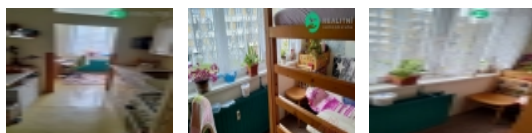

Prodej bytu 1+1, 44 m², OV, Český Krumlov, ul. Sídliště Plešivec

Plešivec , Český Krumlov

ČÍSLO ZAKÁZKY: RS310302 **TYP ZAKÁZKY:** prodej

LOKALITA: Český Krumlov, Sídliště Plešivec

Plešivec , Český Krumlov

Nabízíme k prodeji byt o dispozici 1+1 a celkové ploše 44m z toho 2m sklep. Byt je v původním udržovaném stavu. V bytě je nájemník, který byt užívá od roku 1989 a přeje si v něm nadále zůstat. Současný měsíční výnos činí 7.522 Kč a je zde prostor pro navýšení.

Orientace severozápad, provoz bytu 3.364 Kč měsíčně z toho FO 1.320 Kč. Dům je zateplen s plastovými okny.

CENA: (za nemovitost) **2 599 999,- Kč**

Informace o nemovitosti

Dispozice bytu	1+1
Číslo podlaží v domě	5
Počet podlaží objektu	9
Celková podlahová plocha (m²)	44
Druh objektu	panelová
Stav objektu	před rekonstrukcí
Energetická třída	G - Mimořádně nevhodná
Vlastnictví	osobní
Druh bytu	v panelovém domě
Vybavení	sklep
Vybaveno	Částečně zařízeno
Celková plocha (m²)	44
Užitná plocha (m²)	44
Druh stavby	budova/y, hala/y
Poloha objektu	v bloku