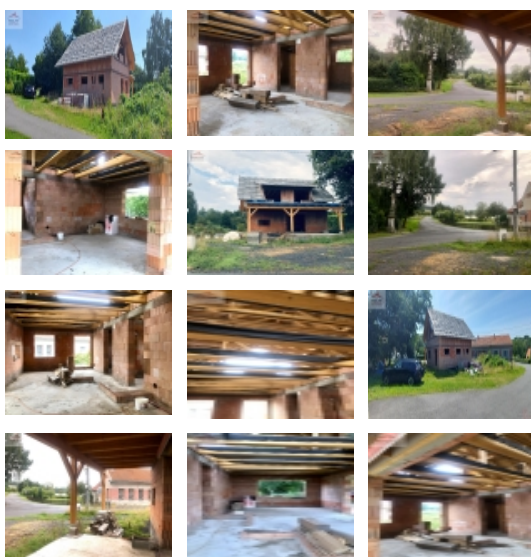

Prodej samostatného RD, 150 m², Jeseník nad Odrou, Polouvsí (okres Nový Jičín)

Prodej rozestavěného domu Polouvsí, Jeseník nad Odrou

ČÍSLO ZAKÁZKY: N1570 TYP ZAKÁZKY: prodej

LOKALITA: Jeseník nad Odrou, Polouvsí (okres Nový Jičín)

Prodej rozestavěného domu Polouvsí, Jeseník nad Odrou

Nabízíme k prodeji rozestavěný rodinný dům o dispozici 5+1 o zastavěné ploše 110 m² s pozemkem o celkové výměře 684 m² v centru obce Polouvsí, místní části Jeseníku nad Odrou. Jedná se o zděný rozestavěný dům se základovou deskou, zdivem je cihla Porotherm tl. 30 cm. Přízemí domu s dispozicí 2+1 se zastřešenou venkovní terasou a technickou místností s umyvadlem a sprchovým koutem, v podkroví mají být 3 pokoje, koupelna a samostatné WC. Na pozemku je elektrická přípojka, obecní vodovod je na hranici pozemku. Odpad bude řešený vlastní plastovou čističkou odpadních vod (ČOV). Součástí prodeje je také střešní krytina -glazovaná taška Tondach, střešní okna Fakro a cihly Porotherm. K prodeji rozestavěný rodinný dům se zastavěnou plochou 110 m² o dispozici 5+1 se zastřešenou venkovní terasou s pozemky o výměře 684 m² v obci Polouvsí, místní části Jeseníku nad Odrou.

Číslo podlaží v domě	1
Celková podlahová plocha (m ²)	150
Druh objektu	cihlová
Vlastní pozemek (m ²)	684
Vybavení	terasa
Umístění objektu	centrum
Vybaveno	Částečně zařízeno
Elektrina	230 V
Zastavěná plocha (m ²)	110
Plocha parcely (m ²)	684
Užitná plocha (m ²)	150
Plocha zahrady (m ²)	574
Inženýrské sítě	Vodovod Elektrina

Prodej samostatného RD, 150 m2, Jeseník nad Odrou, Polouvsí (okres Nový Jičín)

Druh stavby

rodinný dům, rekreační chalupa,
rekreační pozemek

Poloha objektu

samostatný