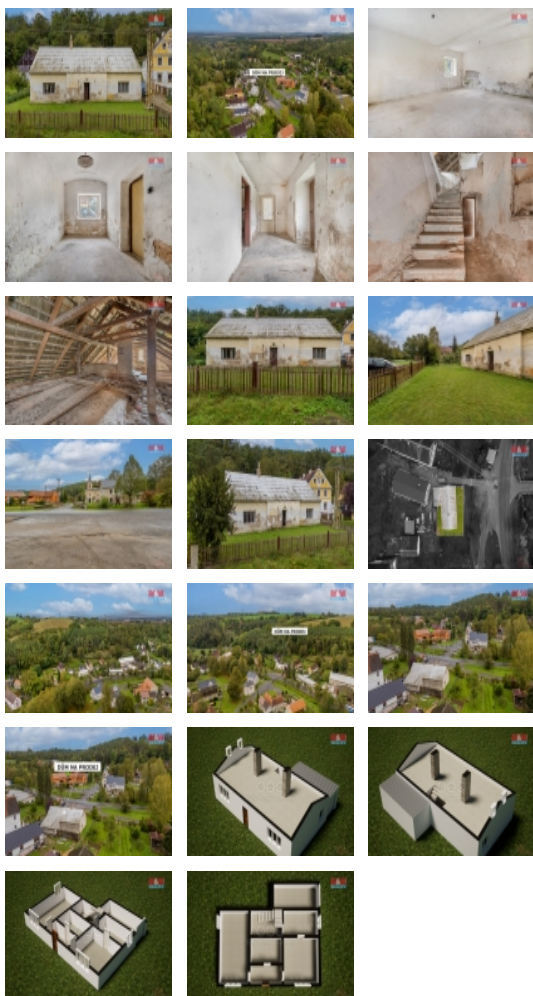

Prodej samostatného RD, 120 m², Snědovice, Střížovice (okres Litoměřice)

M&M reality holding, a.s.

Prodej rodinného domu, 120 m², Snědovice - Střížovice

ČÍSLO ZAKÁZKY: 884037 TYP ZAKÁZKY: prodej

LOKALITA: Snědovice, Střížovice (okres Litoměřice)

Prodej rodinného domu, 120 m², Snědovice - Střížovice

Nabízíme Vám k prodeji rodinný dům o dispozici 3+kk v malebné obci Střížovice u Snědovic. Tento dům o ploše 120 m² nabízí prostorné místnosti, které je možné upravit dle vlastních představ včetně využití podkroví na půdní vestavbu. Střecha a krovy jsou v dobrém stavu, stropy jsou klenuté a mohou být zachovány. Pozemek 270 m², je menší, ale dostatečný pro záhonek nebo pergolu. Střížovice je klidná obec obklopená krásnou přírodou, ideální pro trvalé bydlení i jako chalupa k odpočinku. Nemovitost je skvělou volbou pro ty, kteří hledají klidné místo k životu nebo rekreační objekt k úniku z městského shonu. Pro více informací a prohlídku nemovitosti kontaktujte našeho makléře. Naše hypoteční specialista Vám ráda pomůže s financováním.

CENA: (za nemovitost) **1 620 000,- Kč**

Informace o nemovitosti

Počet podlaží objektu	1
Druh objektu	smíšená
Stav objektu	před rekonstrukcí
Vlastnictví	osobní
Vlastní pozemek (m ²)	270
Umístění objektu	centrum
Doprava	silnice autobus
Elektrina	230 V 380 V
Voda	dálkový vodovod

Prodej samostatného RD, 120 m2, Snědovice, Střížovice (okres Litoměřice)

Nemovitost nabízí

M&M reality holding a. s.

Krakovská 1675/2
Praha - Nové Město
11000

Odpad	Septik
Parkování	u domu (veřejné)
Počet míst k parkování	2
Užitná plocha (m2)	120
Poloha objektu	samostatný