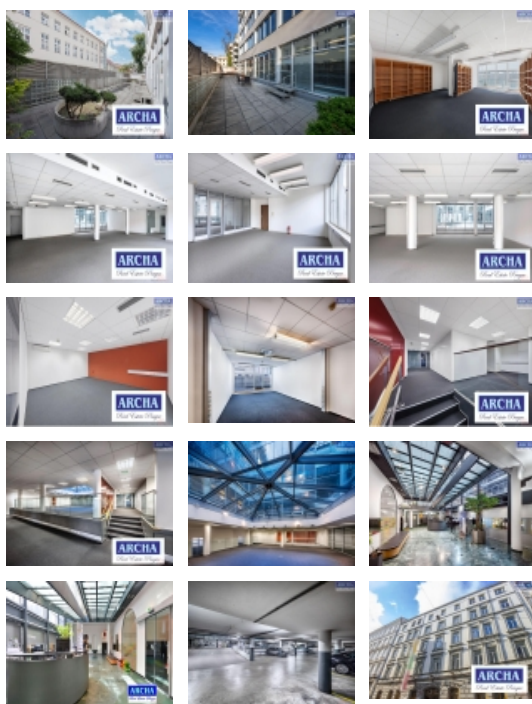

Informace o nemovitosti

Číslo podlaží v domě 1

Počet podlaží objektu 5

Celková podlahová plocha (m²) 600

Nemovitost nabízí

ARCHA realitní kancelář