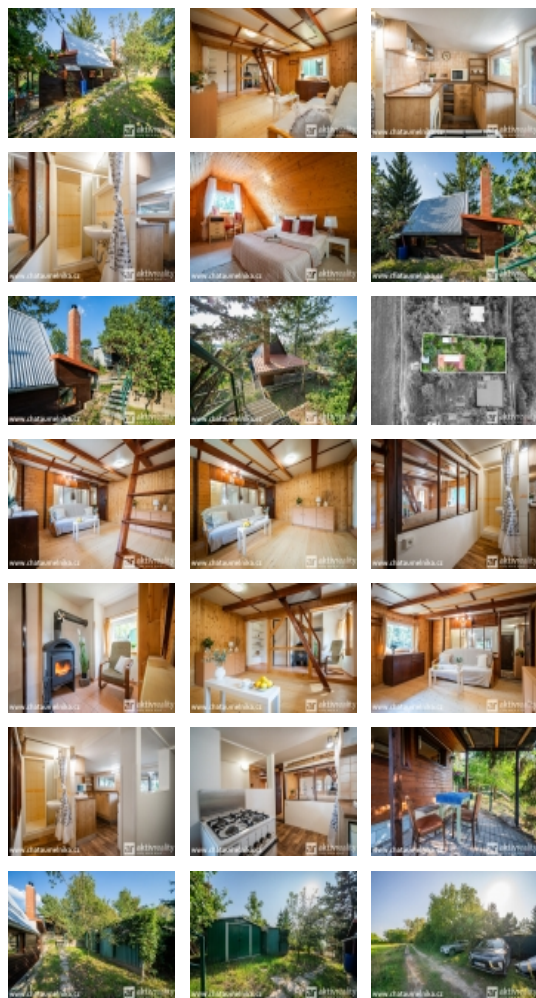

Informace o nemovitosti