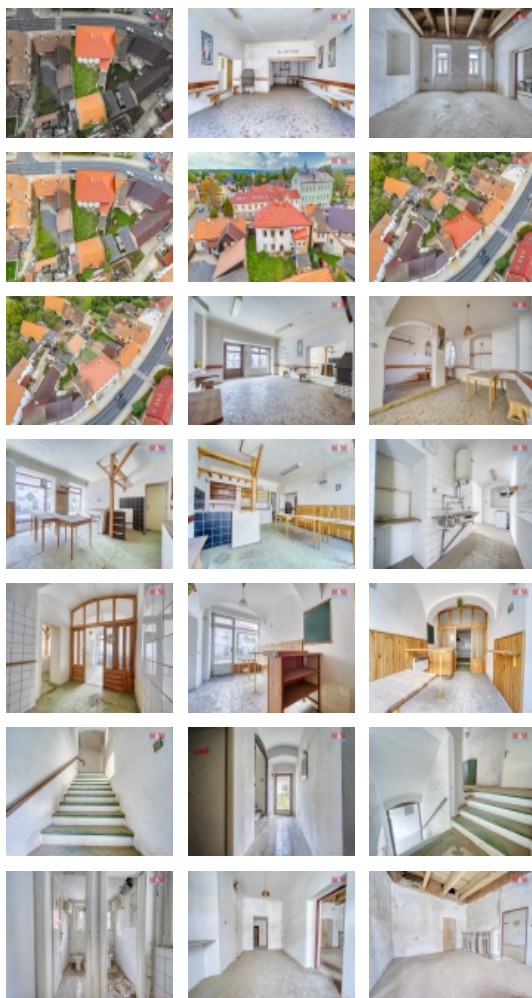

Informace o nemovitosti

Počet podlaží objektu	1
Druh objektu	smíšená
Stav objektu	před rekonstrukcí
Vlastnictví	osobní
Vlastní pozemek (m²)	491
Vybavení	sklep zahrada
Umístění objektu	klidná část obce