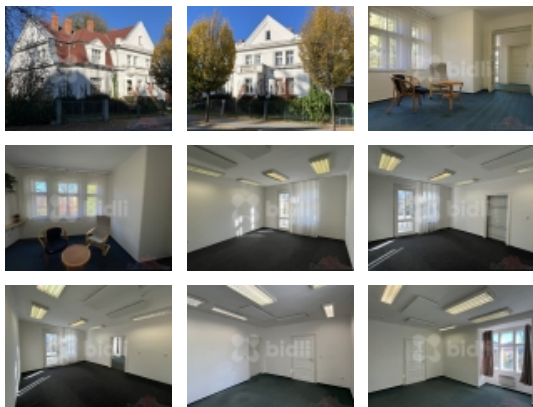

LOKALITA: Frýdlant nad Ostravicí, Frýdlant (okres Frýdek-Místek), Nádražní

Pronájem obchodního prostoru 46,11 m²;; Frýdlant nad Ostravicí

Nabízíme Vám k dlouhodobému pronájmu obchodní prostor v 2. NP v krásné Vile, který se nachází v centru města Frýdlant nad Ostravicí na ulici Nádražní.

Prostory disponují užitnou plochou 46,11 m². V ceně nájmu jsou k dispozici (dvě místnosti, společenská místnost, sociální zařízení a chodba). Ideální pro podnikání v různých oborech. Objekt má zabezpečovací systém, je částečně podsklepen a můžete ho využít i jako sklad. Parkování je umožněno na zahradě pro tři auta, nebo v blízkém okolí. Možnost pronájmu i garáže. Zahradu lze využít i pro své potřeby. Veškerá občanská vybavenost v dosahu. Měsíční náklady tvoří i zálohy na služby (elektrina a záloha na vodu). Vratná kauce je ve výši jednoho nájmu. Zprostředkovatelská provize + DPH. Pronájem volný ihned.

Pokud Vás nabídka zaujala, neváhejte mne kontaktovat pro více informací. Budu se těšit na osobní prohlídce

Informace o nemovitosti

Druh objektu	kamenná
Stav objektu	dobrý
Vybaveno	Nezařizeno
Stáří objektu	1929
Sociální zařízení	ano
Užitná plocha (m ²)	115
Plocha kanceláří (m ²)	115