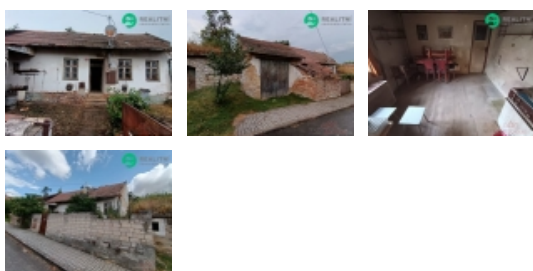

Prodej samostatného RD, 0 m2, Skalka (okres Hodonín)

Zemědělské stavení s obytnou částí, chlévy a stodolou

ČÍSLO ZAKÁZKY: RS313240 TYP ZAKÁZKY: prodej

LOKALITA: Skalka (okres Hodonín), Skalka

Zemědělské stavení s obytnou částí, chlévy a stodolou

Zemědělské stavení na jižní Moravě z konce 19. století stojící ve slepé ulici jako poslední před řadou malebných vinných sklepů a sklípků, zastavěno cca 130 m2 s dvorkem, vlastní studnou, zavedeným plynem a elektřinou. Kanalizace v ulici. Součástí stavení jsou chlévy a stodola s vinným sklípkem. Nutná rekonstrukce. Možno i jako rekreační chalupa nebo komerční objekt.

Informace o nemovitosti

Číslo podlaží v domě	1
Druh objektu	cihlová
Stav objektu	před rekonstrukcí
Energetická třída	G - Mimořádně nevhodná
Vlastní pozemek (m2)	100
Vybavení	sklep
Vybaveno	Částečně zařízeno
Plocha parcely (m2)	100
Druh stavby	rodinný dům, rekreační chalupa, rekreační pozemek
Poloha objektu	samostatný