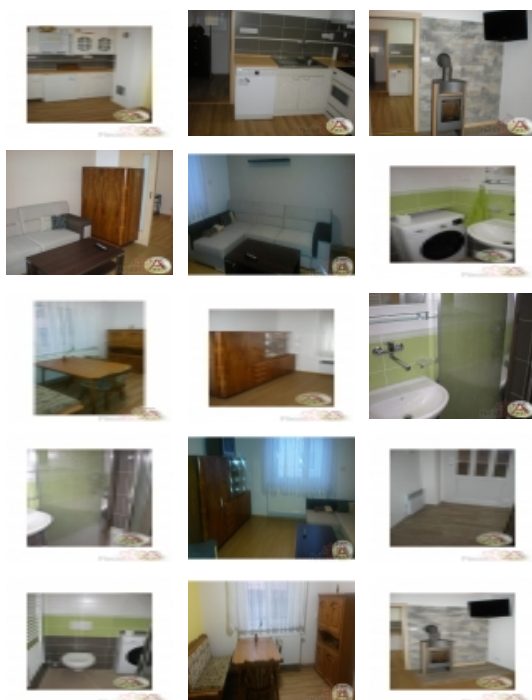

Pronájem samostatného RD, 40 m², Předměřice nad Jizerou (okres Mladá Boleslav)

Samostatný RD 1+1, Předměřice nad Jizerou, 12.000,- vč. pop., 40 m²

ČÍSLO ZAKÁZKY: 219090 TYP ZAKÁZKY: pronájem

LOKALITA: Předměřice nad Jizerou (okres Mladá Boleslav)

Samostatný RD 1+1, Předměřice nad Jizerou, 12.000,- vč. pop., 40 m²

Nabízíme vám novostavbu samostatného přízemní domku o velikosti 1+1. V bytě je nová kuchyňská linka včetně lednice a sporáku, nová koupelna se sprchovým koutem, pračkou a toaletou, nová plovoucí podlaha + dlažba a krb. Byt je kompletně vybaven. Vytápění krbovými kamny nebo el. přímotopy. V obci se nachází škola, školka, samoobsluha, pošta, restaurace, sportovní areál, řeka, les. Velmi dobrá dopravní dostupnost 15 min. autem na Černý Most, 15 min. Mladá Boleslav. Pravidelné autobusové spojení Mladá Boleslav, Praha, Brandýs nad Labem, Benátky nad Jizerou. Ihned k dispozici.

CENA: (za měsíc) **10 000,- Kč**

Informace o nemovitosti

Druh objektu	cihlová
Stav objektu	novostavba
Energetická třída	C - Úsporná
Vlastnictví	osobní
Vlastní pozemek (m²)	40
Zastavěná plocha (m²)	40
Plocha parcely (m²)	40
Užitná plocha (m²)	40
Poloha objektu	samostatný
K dispozici od	31.10.2024

Nemovitost nabízí

AKC Real - Kristýna Sekáčová

Na Pankráci 30
14000 Praha 4

Realitní makléř

Vávrová Alice

Mobil: +420 776 325 225
info@akc-real.cz