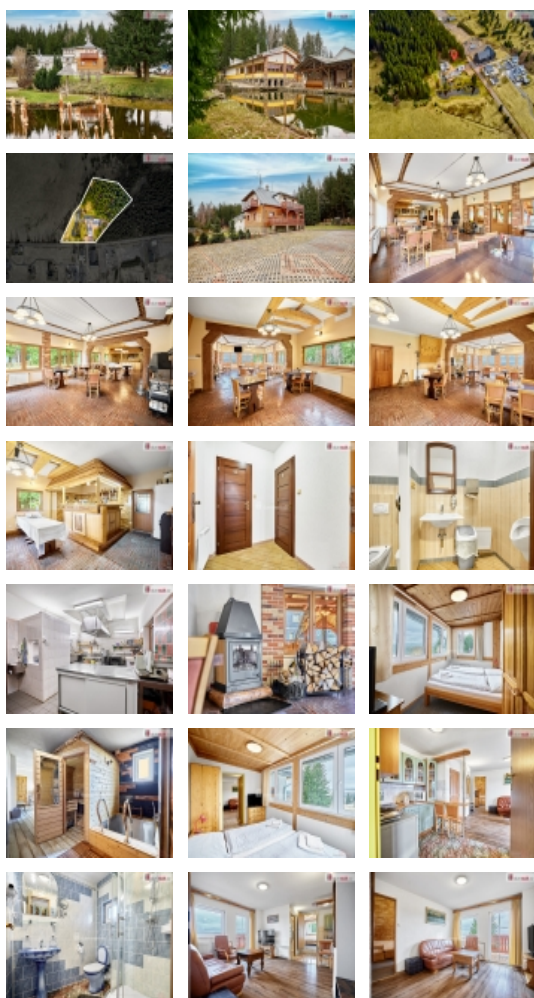

Informace o nemovitosti

Počet podlaží objektu	2
Druh objektu	cihlová
Stav objektu	velmi dobrý
Energetická třída	G - Mimořádně nevhodná
Vlastní pozemek (m²)	15689
Umístění objektu	sídliště
Počet míst k parkování	16
Zastavěná plocha (m²)	359
Užitná plocha (m²)	718
Druh prostor	Jiné