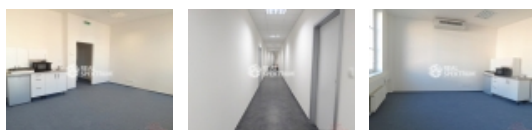

Pronájem kanceláří, Brno, Brno-město (okres Brno-město)

Pronájem kanceláře 32 m2 ve Velkém Špalíčku, ul. Starobrněnská

ČÍSLO ZAKÁZKY: N/RSB/203 TYP ZAKÁZKY: pronájem
53/23

LOKALITA: Brno, Brno-město (okres Brno-město),
Starobrněnská

Pronájem kanceláře 32 m2 ve Velkém Špalíčku, ul. Starobrněnská

V zastoupení majitele nabízíme k pronájmu kancelář ve 3.NP o celkové výměře 32 m2 nacházejících se ve středu Brna v bezprostřední blízkosti Zelného trhu. Kancelář je k dispozici ihned. Neplatíte provizi RK.

foto ilustrační

Dispozice: celková výměra: 32 m2
Vybavenost: klimatizace, kuchyňský kout, samostatné měření energií, telefonní linky, rozvody PC, výtah.
Možnost pronájmu garážových stání v blízkosti objektu. Bližší informace a prohlídku rádi zajistíme.

CENA: (za měsíc) **12 500,- Kč**