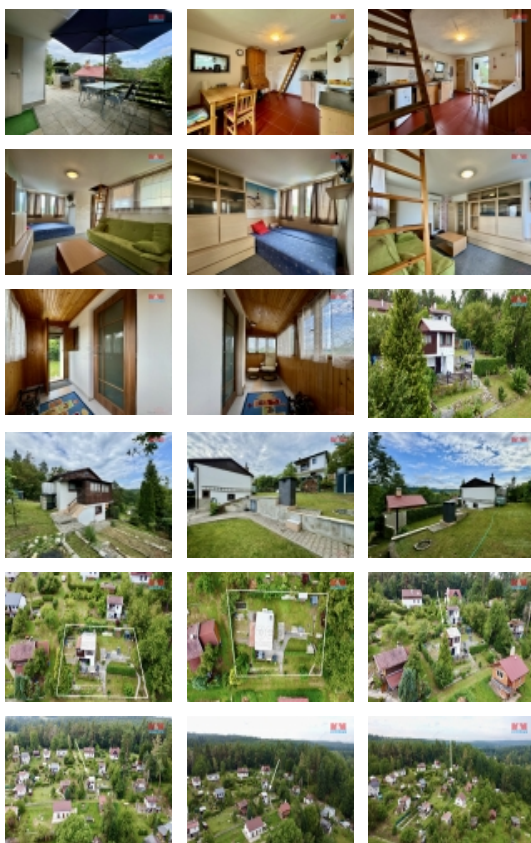

Informace o nemovitosti

Počet podlaží objektu	1
Druh objektu	cihlová
Stav objektu	velmi dobrý
Vlastnictví	osobní
Vlastní pozemek (m²)	390
Vybavení	zahrada
Umístění objektu	polosamota
Vybaveno	Nezařizeno
Topení	Lokální - elektrické Klimatizace
Doprava	vlak silnice autobus