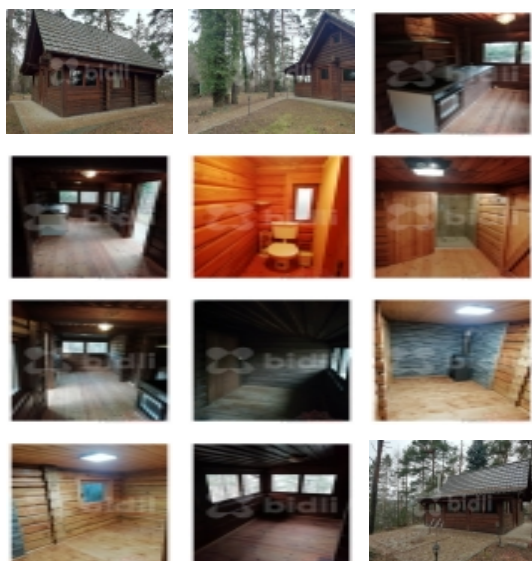

### Prodej chaty 27 m2;, pozemek 1312 m2; Řehenice - Vavřetice, okres Benešov

Nabízím k prodeji útulnou chatu v obci Vavřetice - Řehenice, okres Benešov. Dřevěná chata má zastavenou plochu 27 m2 a má i přidělené číslo evidenční. Dispozice domu 2+1.

### Informace o nemovitosti

Druh objektu	dřevěná
Stav objektu	dobrý
Vlastní pozemek (m2)	1312
Vybavení	zahrada
Umístění objektu	polosamota
Telekomunikace	Internet
Topení	Lokální - tuhá paliva Lokální - elektrické
Doprava	silnice autobus
Elektřina	230 V
Voda	vlastní studna
Odpad	Septik