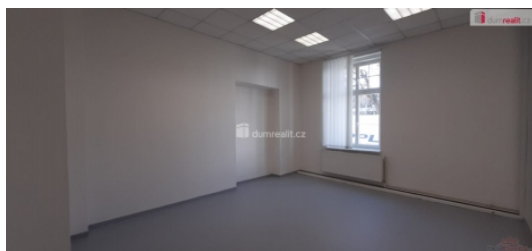

Pronájem kanceláří, Praha 5

Pronájem kanceláří, Praha 5

ČÍSLO ZAKÁZKY: 649478 TYP ZAKÁZKY: pronájem

LOKALITA: Praha 5, Drtinova

Pronájem kanceláří, Praha 5

+popl. 2091, +DPH

+kauce majiteli, pronájem kanceláře o rozloze 25 m, která se nachází v přízemí administrativní budovy, kde se vzájemně propojuje industriální styl s moderními prvky.

Kancelář je světlá s plastovými okny a vertikálními žaluziemi. Ve společných prostorách je kuchyňka vybavená lednicí, myčkou, mikrovlnou troubou a sociální zázemí je také společné. K dispozici je recepce s vrátnicí 24/7, výtah, za poplatek internetové připojení. Elektrická energie je pronajímatelem nájemci přeučtovávána dle skutečně naměřené spotřeby.

K dispozici od 12/2024.

V blízkosti budovy se nachází zastávka tram Arbesovo náměstí a 5 min. metro linky B Anděl. Obchodní centrum Nový Smíchov je pouhé 3 min.

V tomto komplexu vám mohu nabídnout další zajímavé prostory.

Pro více informací a prohlídku mne neváhejte kontaktovat Ev. číslo: 648864. Energetický štítek: G

CENA: (za měsíc) **8 610,- Kč**