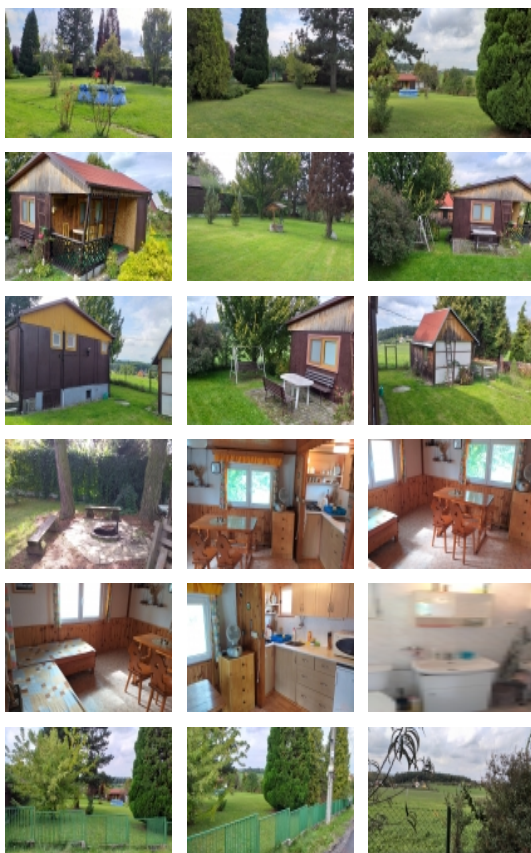

Prodej pozemku , určený k výstavbě RD, Frýdek-Místek, Skalice

Pozemek pro bydlení ve Frýdku Místku - Skalice

ČÍSLO ZAKÁZKY: 00058 TYP ZAKÁZKY: prodej

LOKALITA: Frýdek-Místek, Skalice

Pozemek pro bydlení ve Frýdku Místku - Skalice

Nabízíme ve výhradním zastoupení majitele k prodeji lukrativní stavební pozemek o rozloze 1 909 m². Tento slunný pozemek se nachází v městské části Frýdku-Místku - Skalici.

Na pozemku se nachází rekreační chata o velikosti 36 m² a menší kůlna o velikosti 12 m². V chatě je pokoj s kuchyňským koutem, WC, a sprchový kout,

Pozemek je rovinný, celý oplocený a velmi dobře dostupný po obecní asfaltové komunikaci. Na pozemku je k chatě přivedena elektřina a voda, nyní se dokončuje kanalizace, která je vedena hned u hranice pozemku. Na větší části pozemku jsou okrasné vzrostlé stromy, menší část je osázená ovocnými stromy.

Pozemek se nachází v klidné části Skalice a je dobře dostupný z města Frýdek-Místek. Pozemek se nabízí vcelku, tvoří ho dvě parcely, z nichž obě lze využít jako stavební.

Pozemek leží v části obce, která je mimo záplavové území.

Koupě tohoto pozemku je vhodná i jako investice do budoucna, lze jej okamžitě užívat jako rekreační objekt s oplocenou udržovanou zahradou a přesto v sobě zahrnuje pro další generace dva krásné stavební pozemky.

Bližší informace Vám sdělíme na vyžádání a rádi Vám zprostředkujeme prohlídku této nemovitosti.

CENA: (za nemovitost) **5 768 000,- Kč**

Nemovitost nabízí

COSREAL

Nové Sady 988/2
602 00 Brno

Informace o nemovitosti

Voda	dálkový vodovod
Plocha parcely (m²)	1909
Druh pozemku	pro bydlení
Inženýrské sítě	Vodovod
Charakter okolní zástavby	obytná
Druh stavby	rekreační a zahrádkářská chata