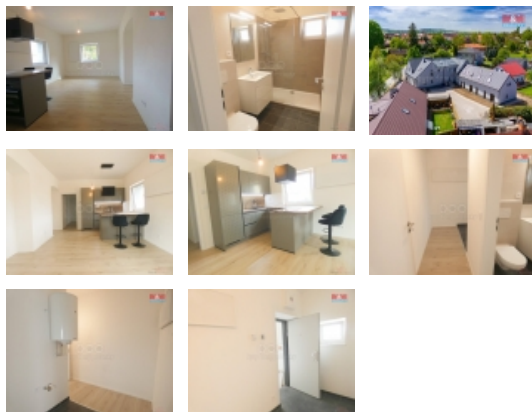

Pronájem novostavby bytu 1+kk v Libenicích

ČÍSLO ZAKÁZKY: 887382 TYP ZAKÁZKY: pronájem

LOKALITA: Libenice (okres Kolín)

Pronájem novostavby bytu 1+kk v Libenicích

Pronájem bytu 1+kk v klidné části obce Libenice. Nabízíme k pronájmu novostavbu bytu 1+kk o užitné ploše 37 m², nacházející se v klidné části obce Libenice. Byt je situován v prvním nadzemním podlaží cihlového domu. V bytě naleznete novou prostornou kuchyňskou linku s jídelní deskou, ideální pro pohodlné vaření a stolování. Moderní velký sprchový kout nabízí komfortní zázemí. K dispozici je prostor pro pračku i sušičku. Součástí pronájmu je sklepní kóje, která poskytuje další úložný prostor. Lze si také pronajmout parkovací stání na dvoře domu. Byt je k nastěhování ihned. Neváhejte a využijte této jedinečné příležitosti bydlení v novostavbě!

CENA: (za měsíc) **11 000,- Kč**

Informace o nemovitosti

Dispozice bytu	1+kk
Číslo podlaží v domě	1
Počet podlaží objektu	1
Druh objektu	cihlová
Stav objektu	novostavba
Vlastnictví	osobní
Vybavení	sklep
Umístění objektu	klidná část obce
Telekomunikace	Internet
Topení	Lokální - elektrické Jiné
Doprava	silnice autobus

Nemovitost nabízí

M&M reality holding a. s.

Krakovská 1675/2
Praha - Nové Město
11000