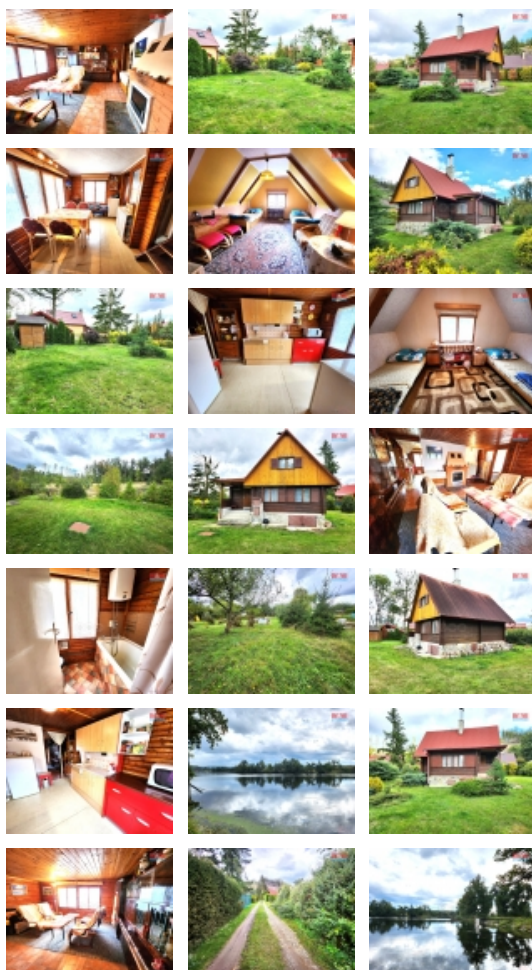

Informace o nemovitosti

Počet podlaží objektu	1
Druh objektu	dřevěná
Stav objektu	velmi dobrý
Vlastnictví	osobní
Vlastní pozemek (m²)	1464
Vybavení	sklep zahrada
Umístění objektu	klidná část obce