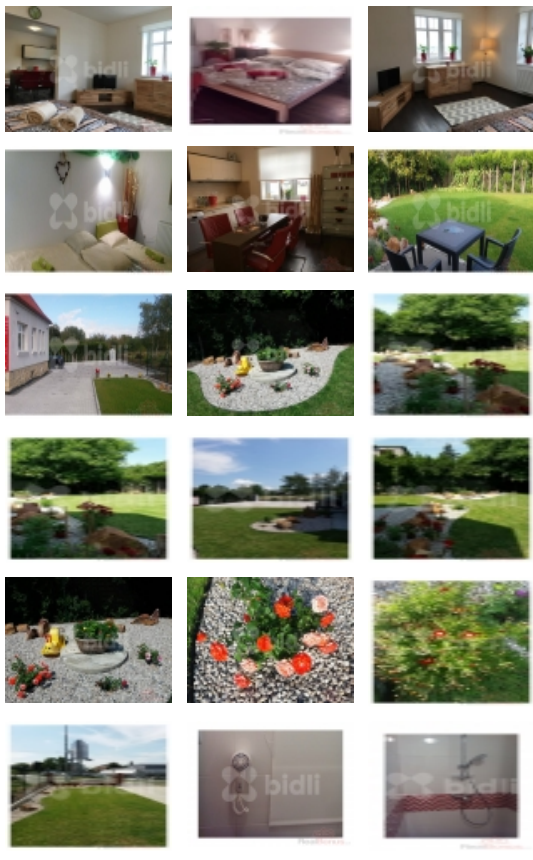

Informace o nemovitosti

Druh objektu	cihlová
Stav objektu	velmi dobrý
Energetická třída	G - Mimořádně nevhodná
Vlastnictví	osobní
Vlastní pozemek (m²)	635
Telekomunikace	Internet
Topení	Jiné
Elektřina	230 V 380 V
Voda	dálkový vodovod
Plyn	Není
Parkování	venkovní stání
Zastavěná plocha (m²)	221