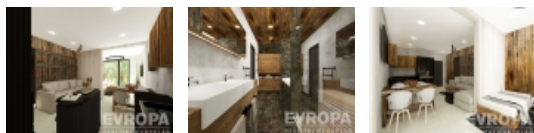

Nemovitost nabízí

evropa services czech

U Zvonařky 358/10
Praha 2