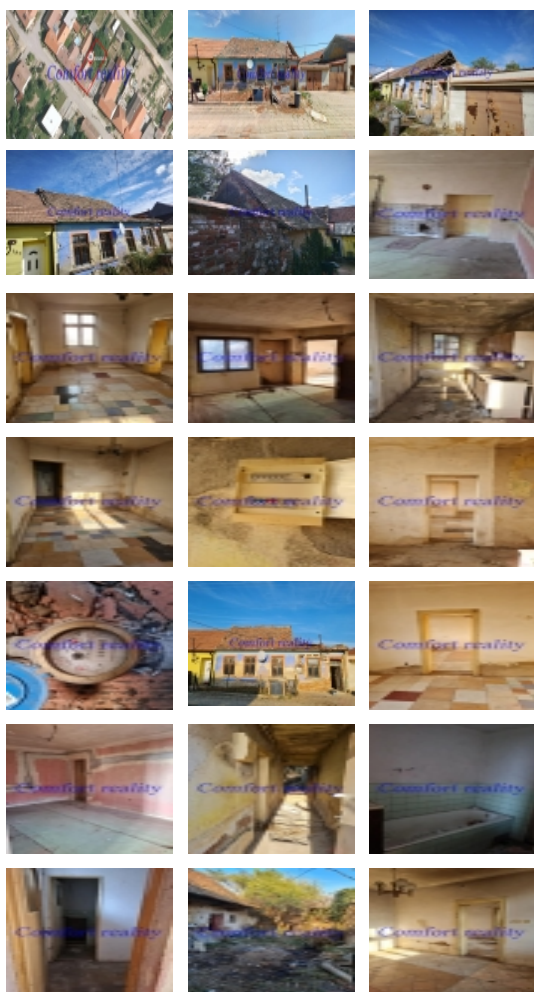

Pronájem řadového RD, 95 m2, Hostěradice (okres Znojmo) - exkluzivně

Pronájem rodinného domu 3+1, okr. Znojmo, Hostěradice

ČÍSLO ZAKÁZKY: CR24731 TYP ZAKÁZKY: pronájem

LOKALITA: Hostěradice (okres Znojmo)

Pronájem rodinného domu 3+1, okr. Znojmo, Hostěradice

Nabízíme k pronájmu-prodeji řadový rodinný dům 3+1 o zastavěné ploše 110 m² a dvorem 108 m². Dům v původním stavu se zanedbanou údržbou vyžadující kompletní rekonstrukci. Dům je ze smíšeného zdiva pod sedlovou střechou krytou taškou, nutná oprava-vybudování nové střechy. Dům nabízíme k prodeji formou splátek ve výši 9 000 Kč/měs. po dobu 15 let a realizačním poplatkem 40 000 Kč. Dům byl postaven v roce 1940. Plyn, vodovod, el. energie u domu. K dispozici ihned.