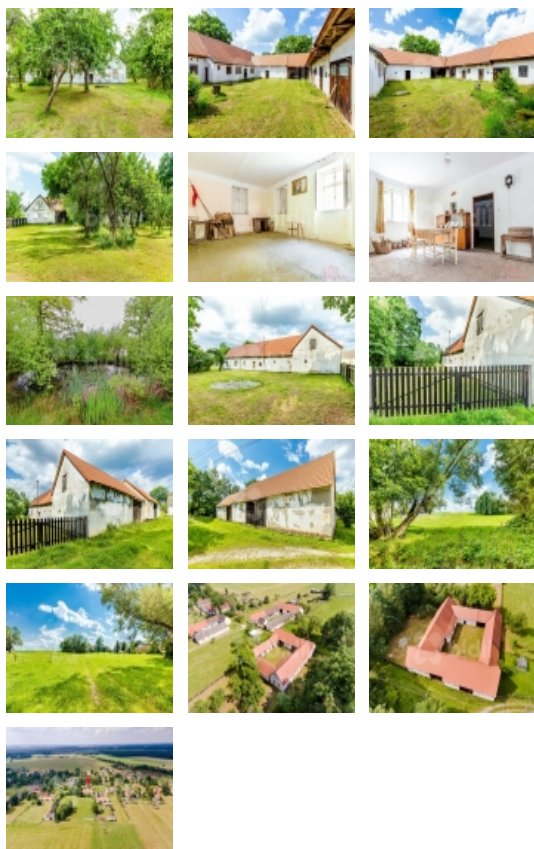

Informace o nemovitosti

Druh objektu	cihlová
Stav objektu	před rekonstrukcí
Energetická třída	G - Mimořádně neehospodárná
Vlastnictví	osobní
Vlastní pozemek (m2)	3043
Vybaveno	Částečně zařízeno