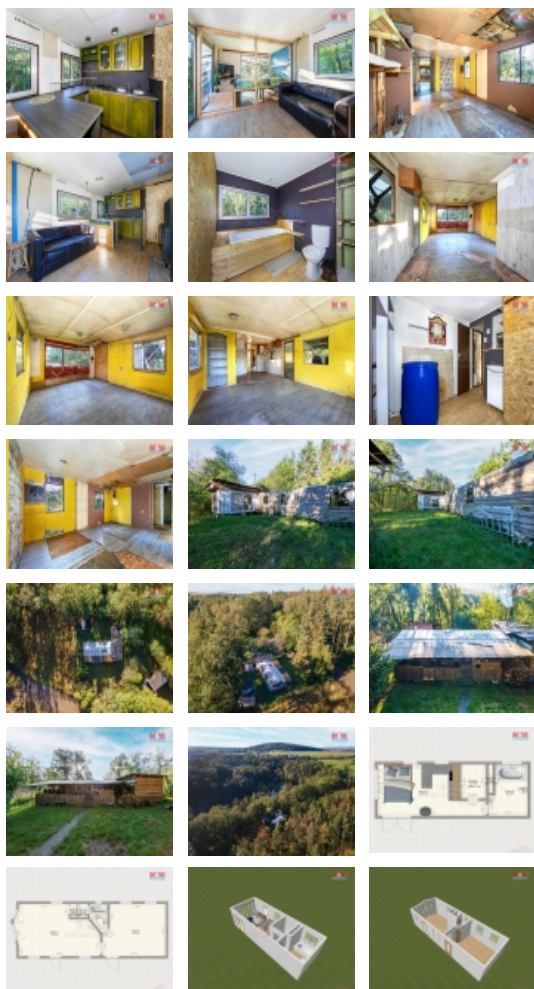

Informace o nemovitosti

Počet podlaží objektu	1
Druh objektu	dřevěná
Stav objektu	dobrý
Vlastnictví	osobní
Vlastní pozemek (m2)	70
Umístění objektu	klidná část obce
Doprava	silnice MHD autobus
Užitná plocha (m2)	70
Poloha objektu	samostatný