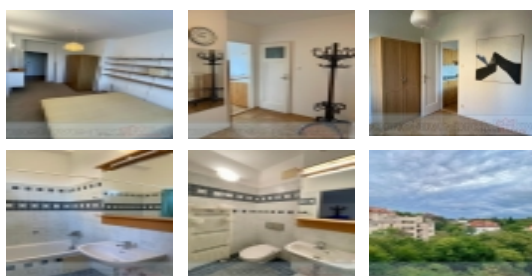

Pronájem bytu 2+1, 0 m2, OV, , ul. Nad Popelkou

Nemovitost nabízí

Rin Ltd, Odštěpný Závod V ČR

Realitní makléř

003 Asistent

Mobil: +420 607 468 248

ex@i-n.cz

2+1 P5 Smíchov, ul. Nad Popelkou, FS1100045

ČÍSLO ZAKÁZKY: FS110004 TYP ZAKÁZKY: pronájem
5

LOKALITA: , Nad Popelkou

2+1 P5 Smíchov, ul. Nad Popelkou, FS1100045

Pronájem bytu 2+1, 65m2, příjemný, slunný, částečně zařízený byt s krásným výhledem, situovaný v rezidenční lokalitě Smíchova, v menším tichém činžovním domě.

Předsiň, komora na pračku, sprchový kout s WC, obývací kuchyň, lodžie, koupelna s vanou a WC, Telefonní a TV připojení. Domácí telefon. Topení ústřední.

Parkování před domem v modré zóně .

Poplatky (voda, energie, topení, úklid domu, odpad) se nevyúčtovávají.

Měsíční platba 28000Kč all inclusive, vratná kauce 56000 Kč, provize 30000 Kč

CENA: (za měsíc) **28 000,- Kč**

Informace o nemovitosti

Dispozice bytu	2+1
Číslo podlaží v domě	3
Počet podlaží objektu	5
Druh objektu	cihlová
Stav objektu	velmi dobrý
Energetická třída	G - Mimořádně nevhodná
Vlastnictví	osobní
Druh bytu	v nájemním domě (činžovním)
Počet podlaží pod zemí	1
Umístění objektu	klidná část obce
Vybaveno	Částečně zařízeno
Topení	Ústřední - dálkové
Druh stavby	budova/y, hala/y
Poloha objektu	řadový